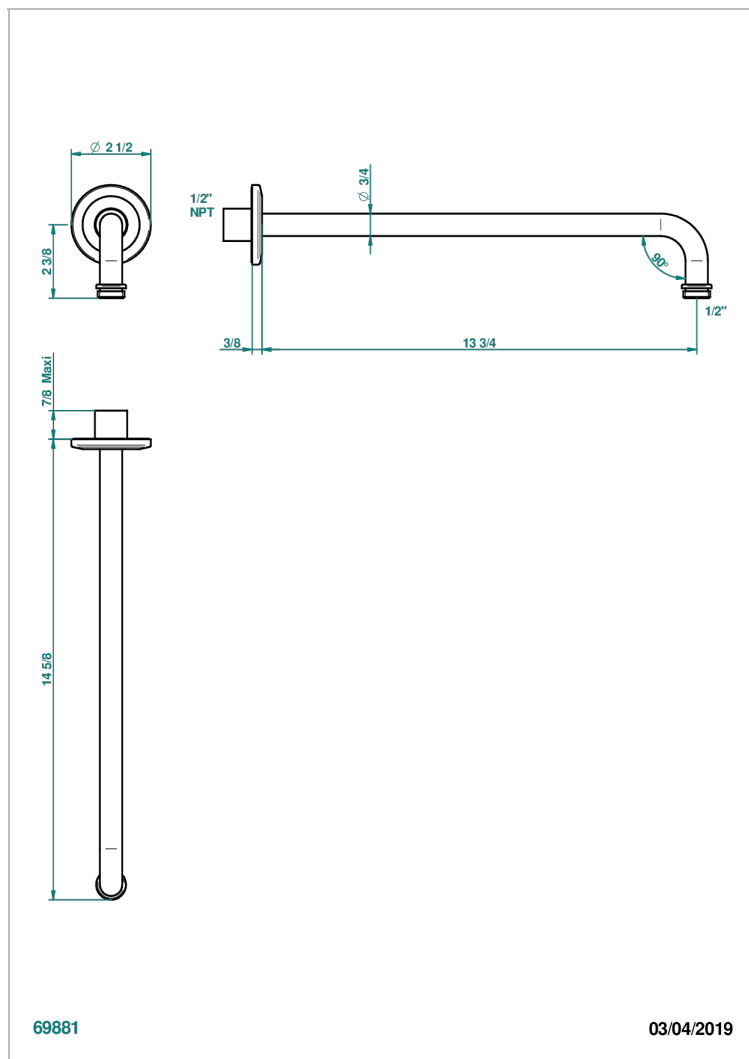

SYSTEM METAL LISSE A MANETTES

G9B-84BC/US

THG[®]
PARIS

Bras pour pomme de douche lg 350 mm coudé à 90° 1/2" standard américain

CARACTÉRISTIQUES

- System Métal lisse à manettes
- Bras pour pomme de douche lg 350 mm coudé à 90° 1/2" standard américain

FINITIONS DISPONIBLES

Bronze clair - D01
Chromé - A02
Chromé insert doré - GA1
Chromé mat - C02
Doré brillant - F01
Doré mat - F07

Nickel brillant - B01
Nickel mat - C01
Noir mat céramique - D30
Or pâle - F30
Or pâle mat - F31
Pvd blush - H62