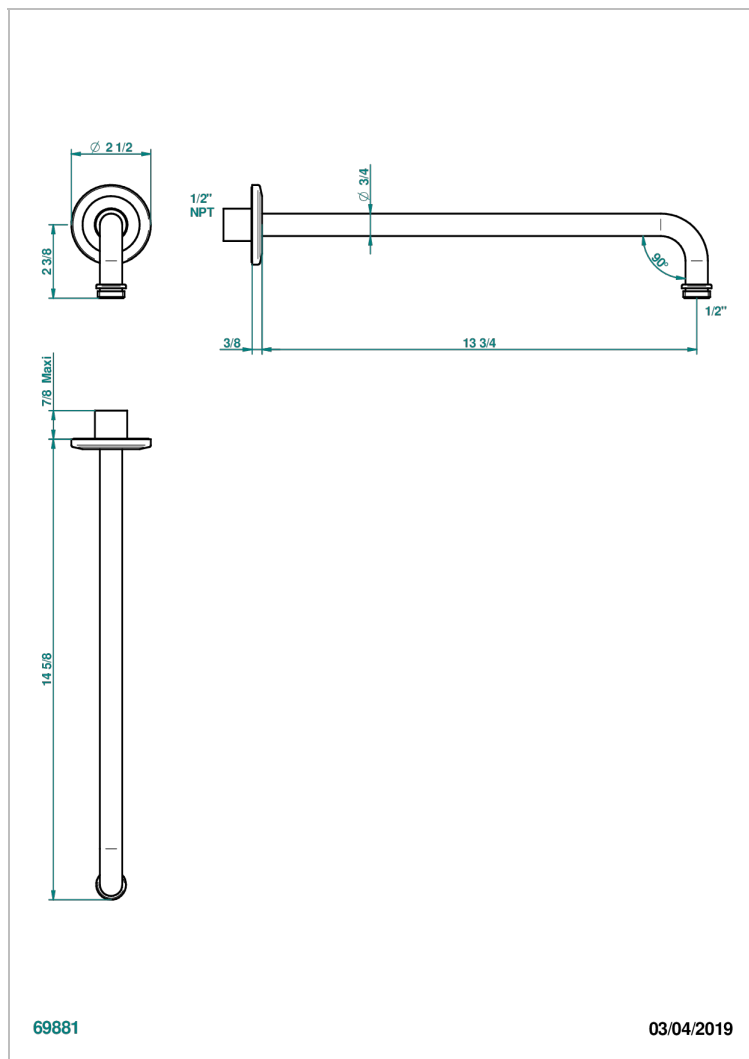

SYSTEM SMOOTH METAL WITH LEVER

G9B-84BC/US

Horizontal shower arm, 90° bend, 13 3/4" long

THG[®]
PARIS

CARACTERÍSTICAS

- System Smooth Metal with lever
- Horizontal shower arm, 90° bend, 13 3/4" long

ACABADOS DISPONIBLES

Bronce claro - D01
Cerámica negra mate - D30
Cobre viejo mate - H07
Cromo - A02
Cromo mate - C02
Dorado - F01

Dorado mate - F07
Dorado pálido - F30
Dorado pálido mate (sin barniz) - F31
Níquel - B01
Níquel mate - C01
Níquel viejo - H28