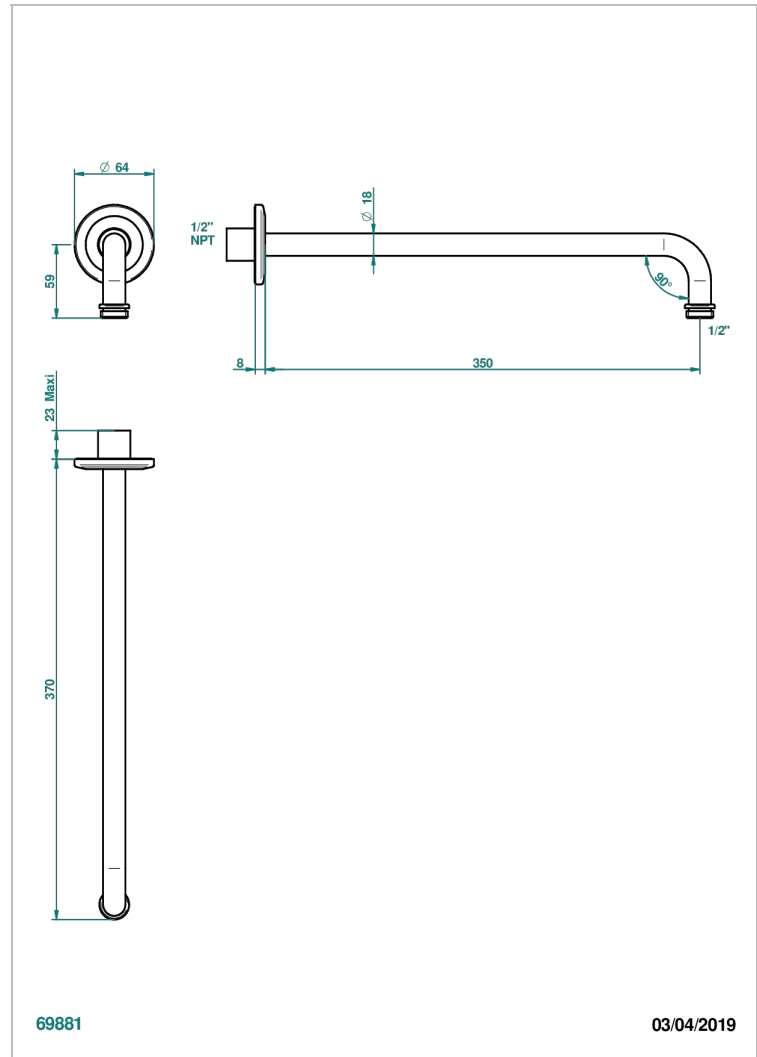

# BONDI A MANETTES

G7G-84BC/US

Bras pour pomme de douche lg 350 mm coudé à 90° 1/2" standard américain

THG<sup>®</sup>  
PARIS

69881

03/04/2019

## CARACTÉRISTIQUES

- Bondi à manettes
- Bras pour pomme de douche lg 350 mm coudé à 90° 1/2" standard américain