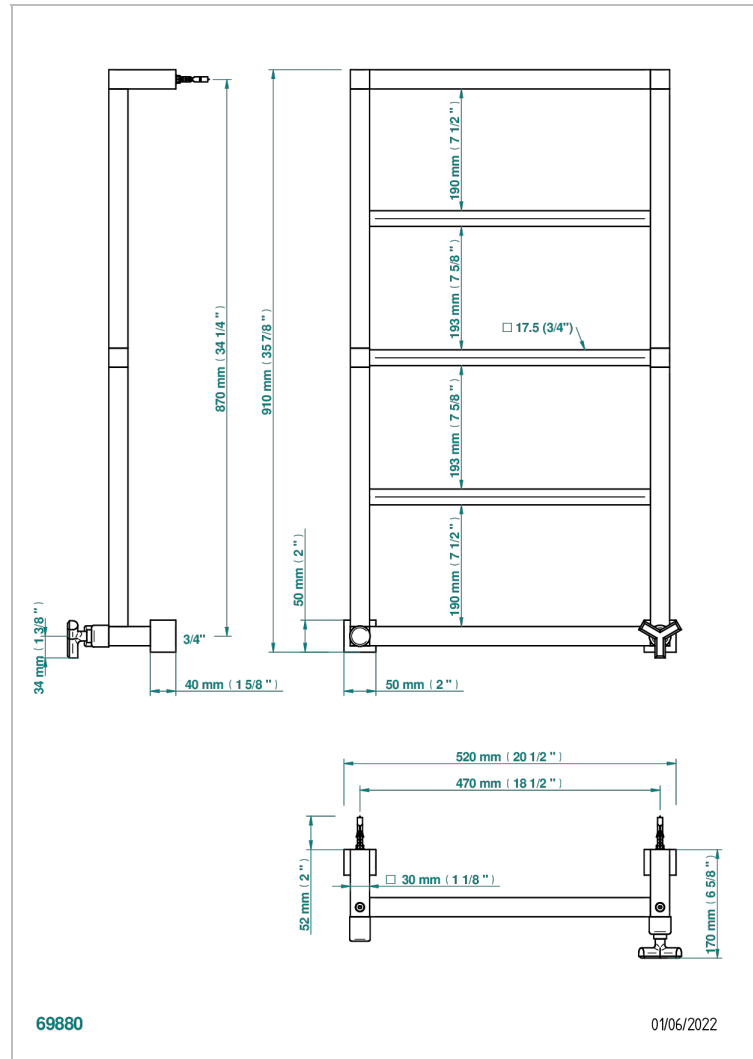

Полотенцесушитель Современный квадратный, 5 перекладин, 520 мм x 910 мм, водяной, с 1 декоративной ручкой

ХАРАКТЕРИСТИКИ

- Les Ondes
- Полотенцесушитель Современный квадратный, 5 перекладин, 520 мм x 910 мм, водяной, с 1 декоративной ручкой

ТЕХНИЧЕСКИЕ ХАРАКТЕРИСТИКИ

- Pression : 0,5 bars < P < 3 bars (recommandée)
- Pressure : 7.25 psi < P < 43.5 psi (advised)
- Température eau maximale conseillée : 60°C
- Maximum water temperature advised: 140°F
- Hauteur minimale au sol (maximum height from the ground) : 60 cm (24")
- Puissance / Power : 80W à Delta T 30