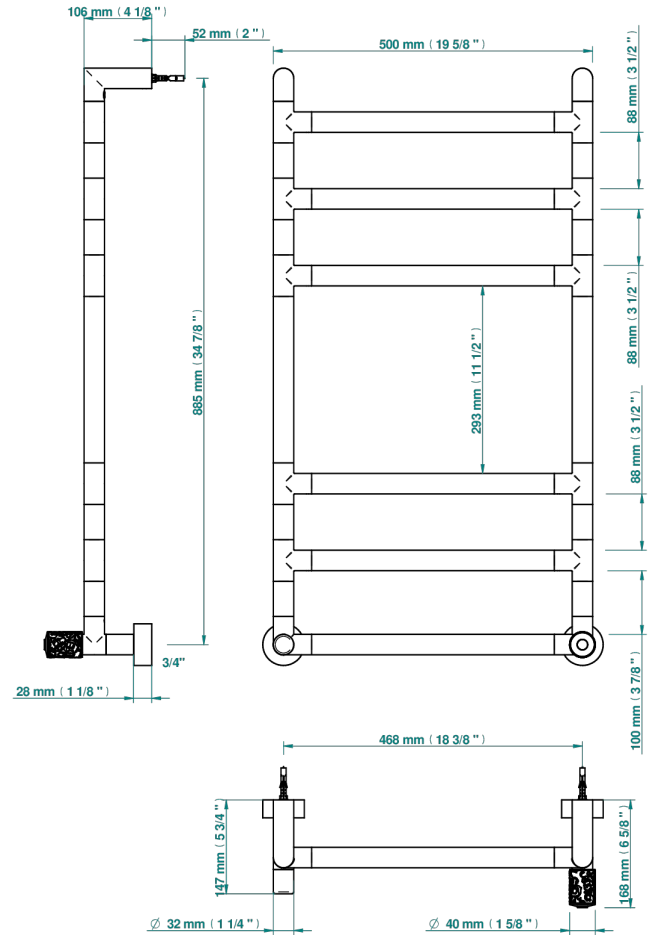

Contemporary round towel warmer, 6 rails, 533 mm x 922 mm, hydronic with 1 stylised handle

69878

09/07/2019

CARACTERÍSTICAS

- Cuerpo en latón macizo
- 1 Cartucho normal 1/2"
- Conexiones en F3/4"

ESPECIFICACIONES TÉCNICAS

- Pression : 0,5 bars < P < 3 bars (recommandée)
- Pressure : 7.25 psi < P < 43.5 psi (advised)
- Température eau maximale conseillée : 60°C
- Maximum water temperature advised: 140°F
- Hauteur minimale au sol (maximum height from the ground) : 60 cm (24")
- Puissance / Power : 88W à Delta T 30