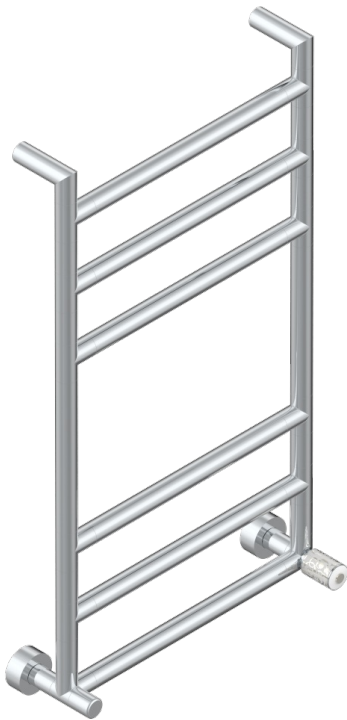

Contemporary round towel warmer, 6 rails, 533 mm x 922 mm, hydronic with 1 stylised handle

69878

09/07/2019

CARACTERÍSTICAS

- Cuerpo en latón macizo
- 1 Cartucho normal 1/2"
- Conexiones en F3/4"

ESPECIFICACIONES TÉCNICAS

- Pression : 0,5 bars < P < 3 bars (recommandée)
- Pressure : 7.25 psi < P < 43.5 psi (advised)
- Température eau maximale conseillée : 60°C
- Maximum water temperature advised: 140°F
- Hauteur minimale au sol (maximum height from the ground) : 60 cm (24")
- Puissance / Power : 88W à Delta T 30

ACABADOS DISPONIBLES

Cromo - A02
Cromo mate - C02
Dorado - F01
Dorado mate - F07
Dorado pálido - F30
Dorado pálido mate (sin barniz) - F31

Níquel - B01
Níquel mate - C01
Pvd blush - H62
Pvd blush mate - H60
Pvd color latón - H49
Pvd color latón mate - H50