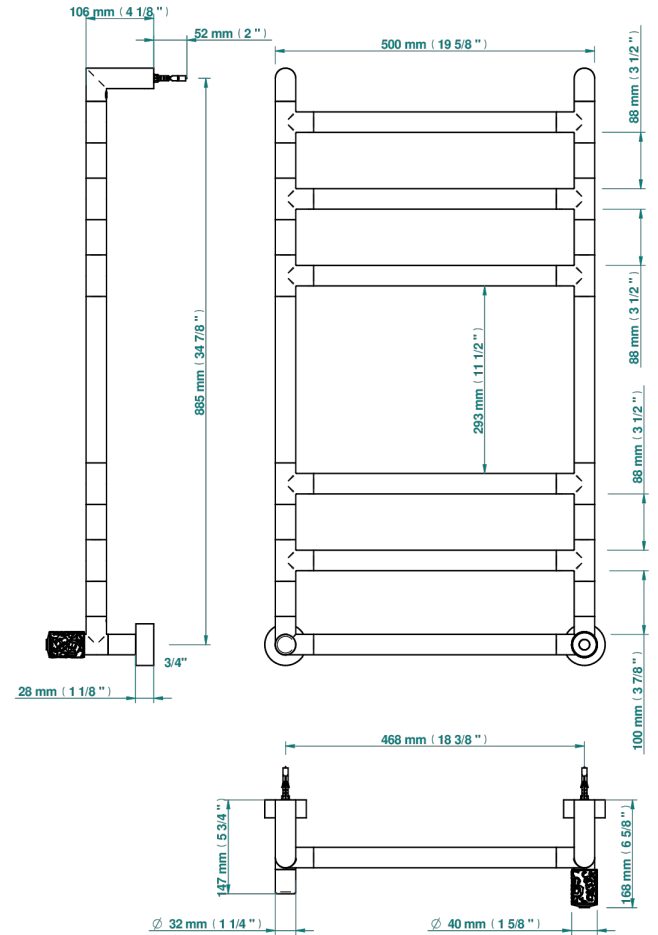

Modern Rund, Handtuchwärmer, Warmwasser, 1 kollektionsspezifischer Bedienungsriff, 6 Stangen, 533 mm x 922 mm

69878

09/07/2019

EIGENSCHAFTEN

- Unterputzkörper aus massivem Messing, ohne Lötstelle
- 1 x Innenoberteile mit Gummidichtung 1/2"
- Anschlüsse 3/4" Innengewinde

TECHNISCHE DATEN

- Pression : 0,5 bars < P < 3 bars (recommandée)
- Pressure : 7.25 psi < P < 43.5 psi (advised)
- Température eau maximale conseillée : 60°C
- Maximum water temperature advised: 140°F
- Hauteur minimale au sol (maximum height from the ground) : 60 cm (24")
- Puissance / Power : 88W à Delta T 30