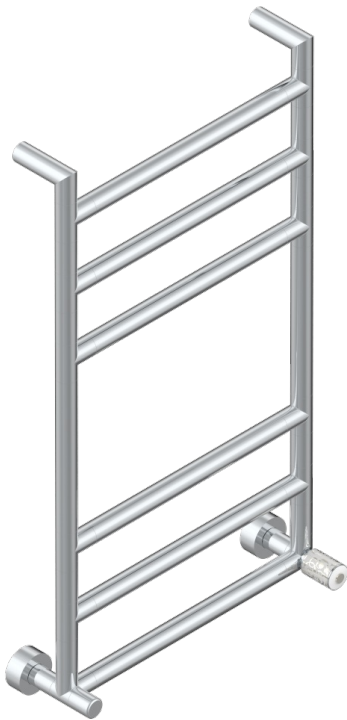

Modern Rund, Handtuchwärmer, Warmwasser, 1 kollektionsspezifischer Bedienungsriff, 6 Stangen, 533 mm x 922 mm

69878

09/07/2019

EIGENSCHAFTEN

- Unterputzkörper aus massivem Messing, ohne Lötstelle
- 1 x Innenoberteile mit Gummidichtung 1/2"
- Anschlüsse 3/4" Innengewinde

TECHNISCHE DATEN

- Pression : 0,5 bars < P < 3 bars (recommandée)
- Pressure : 7.25 psi < P < 43.5 psi (advised)
- Température eau maximale conseillée : 60°C
- Maximum water temperature advised: 140°F
- Hauteur minimale au sol (maximum height from the ground) : 60 cm (24")
- Puissance / Power : 88W à Delta T 30

VERFÜGBARE OBERFLÄCHEN

Blassgold - F30
 Blassgold matt unlackiert - F31
 Chrom - A02
 Chrom matt - C02
 Gold - F01
 Gold matt - F07

Nickel matt - C01
 Pvd blush - H62
 Pvd blush matt - H60
 Pvd bronze braun - F33
 Pvd bronze braun matt - F34
 Pvd gold - H52