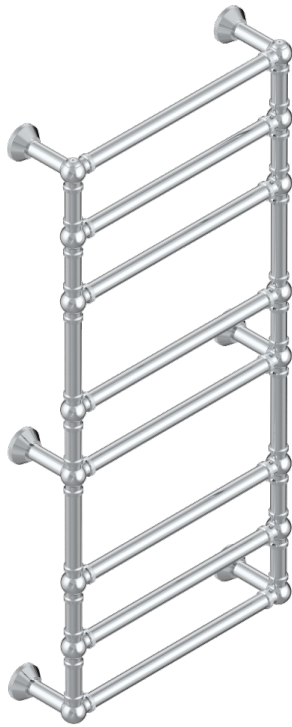

SECHE-SERVIETTES TRADITIONNEL

B6A-TWK8E

Sèche-serviettes Traditionnel moleté, 8 barres, 623 mm x 1323 mm, électrique

THG[®]
PARIS

CARACTÉRISTIQUES

- Corps en laiton massif, sans soudure
- Résistance avec auto-régulation thermique
- Installation possible avec un interrupteur ou programmateur (non fourni)
- Fluide caloporteur non toxique et recyclable
- Fil caché - longueur standard 1.20 m - Option 5 m (Classe I uniquement) - réf. TWCA5

SPÉCIFICATIONS TECHNIQUES

- Tension (voltage) : 110V ou 230V
- Puissance (power) : 200W
- IPX4
- CE classe 1, 2
- Hauteur minimale au sol (minimum height from the ground) : 60 cm (24")
- Température maximale (maximum temperature) : 60°C (140°F)

FINITIONS DISPONIBLES

Bronze clair - D01
Chromé - A02
Chromé mat - C02
Doré brillant - F01
Doré mat - F07
Nickel brillant - B01

Nickel mat - C01
Or pâle - F30
Or pâle mat - F31
Pvd blush - H62
Pvd blush mat - H60
Pvd couleur doré - H52