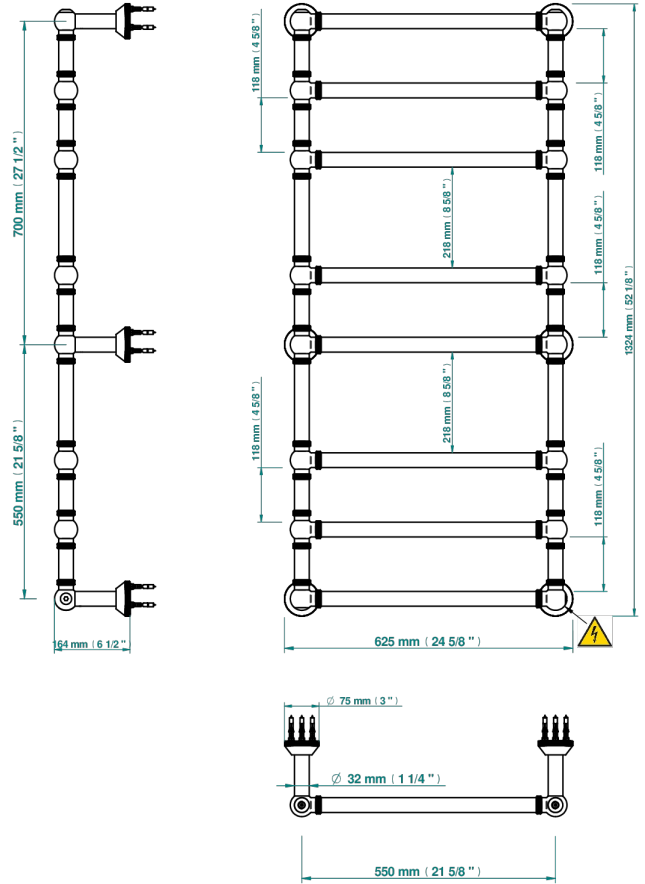

SECHE-SERVIETTES TRADITIONNEL

B6A-TWK8E

Sèche-serviettes Traditionnel moleté, 8 barres, 623 mm x 1323 mm, électrique

THG[®]
PARIS

CARACTÉRISTIQUES

- Corps en laiton massif, sans soudure
- Résistance avec auto-régulation thermique
- Installation possible avec un interrupteur ou programmateur (non fourni)
- Fluide caloporteur non toxique et recyclable
- Fil caché - longueur standard 1.20 m - Option 5 m (Classe I uniquement) - réf. TWCA5

SPÉCIFICATIONS TECHNIQUES

- Tension (voltage) : 110V ou 230V
- Puissance (power) : 200W
- IPX4
- CE classe 1, 2
- Hauteur minimale au sol (minimum height from the ground) : 60 cm (24")
- Température maximale (maximum temperature) : 60°C (140°F)