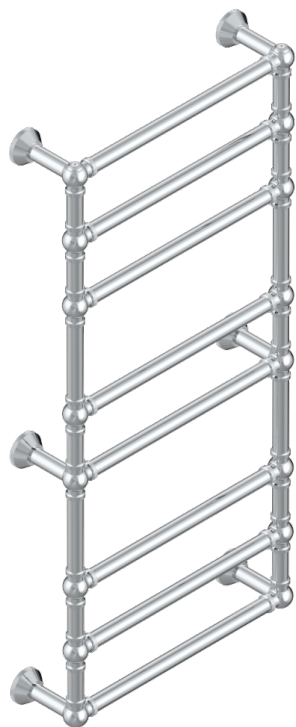

TOWEL WARMER - TRADITIONAL

B6A-TWK8E

传统式滚花毛巾散热器，8杆，623 mm x 1323 mm，电热

THG[®]
PARIS

69876

18/07/2019

特色

- Towel Warmer - Traditonal
- 传统式滚花毛巾散热器，8杆，623 mm x 1323 mm，电热

技术特征

- Tension (voltage) : 110V ou 230V
- Puissance (power) : 200W
- IPX4
- CE classe 1, 2
- Hauteur minimale au sol (minimum height from the ground) : 60 cm (24")
- Température maximale (maximum temperature) : 60°C (140°F)

可选饰面

Blush PVD - H62
Graphite PVD - H64
Matt Umber PVD - H67
Matt blush PVD - H60
Matt graphite PVD - H65
PVD哑光金 - H53

PVD哑光铜 - H50
PVD哑光镍 - H56
PVD抛光铜 - H49
PVD金色 - H52
PVD镍 - H55
Umber PVD - H66

哑光浅金 - F31
哑光金 - F07
哑光铬 - C02
哑光镍 - C01
抛光金 (24K金) - F01
抛光铬 - AO2

抛光镍 - B01
浅金 - F30
漆面铜 - D01