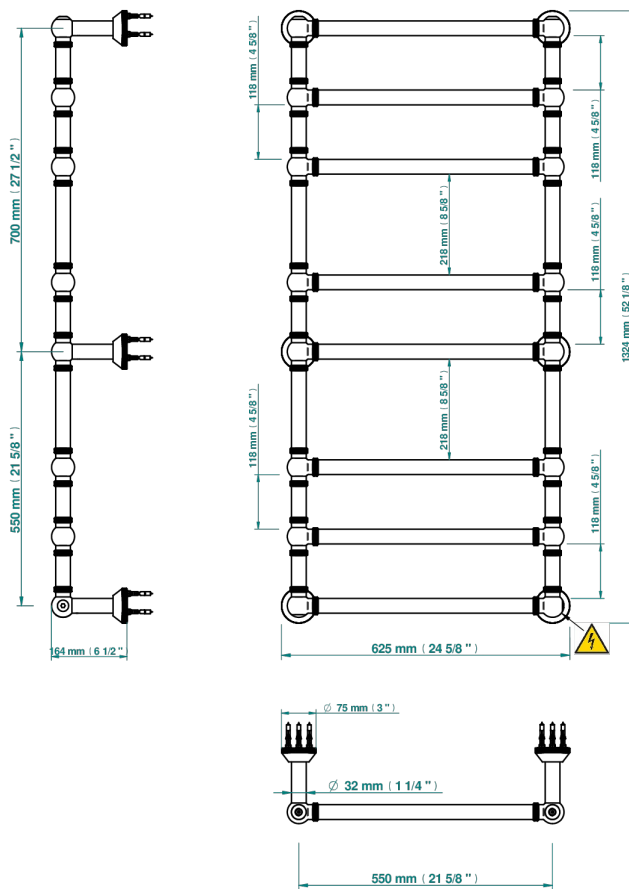

TOWEL WARMER - TRADITIONAL

B6A-TWK8E

传统式滚花毛巾散热器，8杆，623 mm x 1323 mm，电热

THG[®]
PARIS

69876

18/07/2019

特色

- Towel Warmer - Traditonal
- 传统式滚花毛巾散热器，8杆，623 mm x 1323 mm，电热

技术特征

- Tension (voltage) : 110V ou 230V
- Puissance (power) : 200W
- IPX4
- CE classe 1, 2
- Hauteur minimale au sol (minimum height from the ground) : 60 cm (24")
- Température maximale (maximum temperature) : 60°C (140°F)