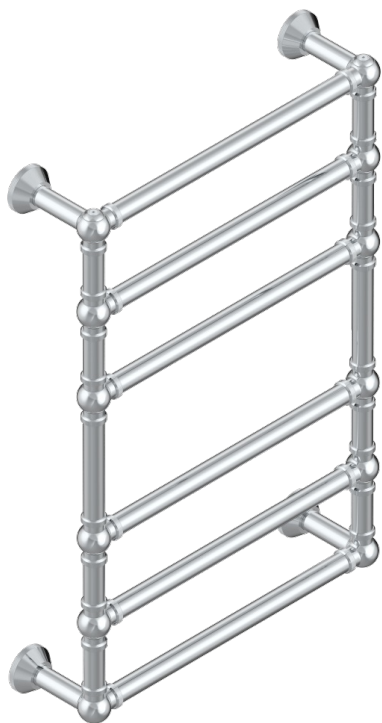

# TOWEL WARMER - TRADITIONAL

B6A-TWK6E

传统式滚花毛巾散热器，6杆，623 mm x 923 mm，电热

THG<sup>®</sup>  
PARIS

69875

18/07/2019

## 特色

- Towel Warmer - Traditonal
- 传统式滚花毛巾散热器，6杆，623 mm x 923 mm，电热