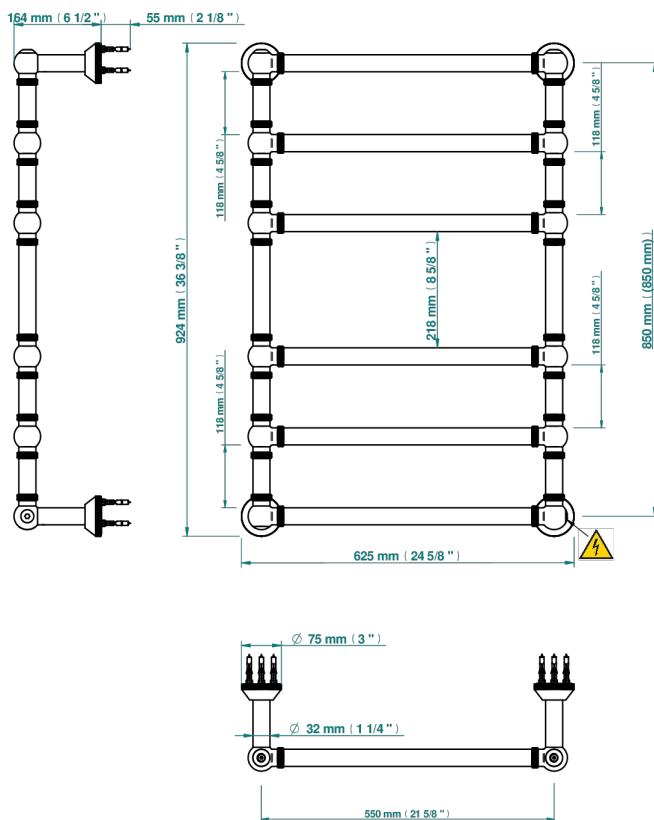

# TOWEL WARMER - TRADITIONAL

B6A-TWK6E

传统式滚花毛巾散热器，6杆，623 mm x 923 mm，电热

THG<sup>®</sup>  
PARIS

69875

18/07/2019

## 特色

- Towel Warmer - Traditonal
- 传统式滚花毛巾散热器，6杆，623 mm x 923 mm，电热

## 技术特征

- Tension (voltage) : 110V ou 230V
- Puissance (power) : 150W
- IPX4
- CE classe 1, 2
- Hauteur minimale au sol (minimum height from the ground) : 60 cm (24")
- Température maximale (maximum temperature) : 60°C (140°F)