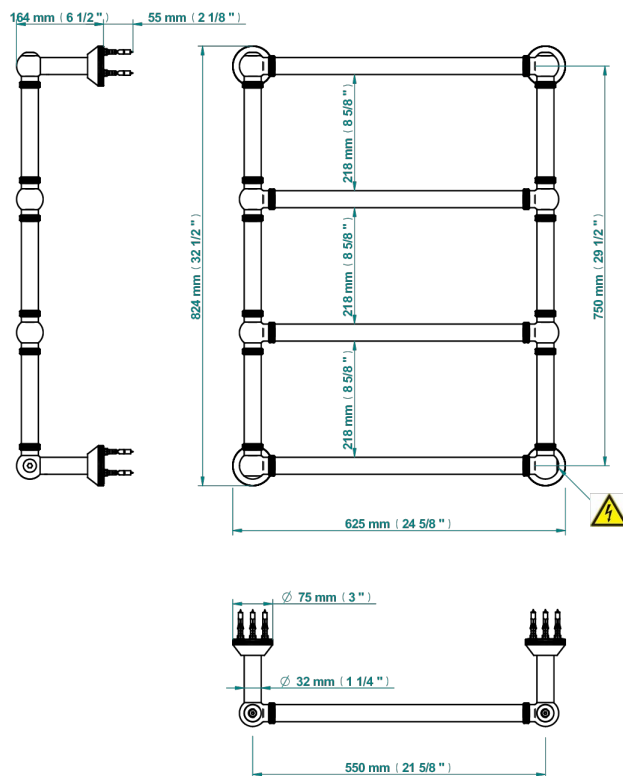

# TOWEL WARMER - TRADITONAL

B6A-TWK4E

传统式滚花毛巾散热器，4杆，623 mm x 823 mm，电热

THG<sup>®</sup>  
PARIS

69870

02/11/2023

## 特色

- Towel Warmer - Traditonal
- 传统式滚花毛巾散热器，4杆，623 mm x 823 mm，电热

## 技术特征

- Tension (voltage) : 110V ou 230V
- Puissance (power) : 100W
- IPX4
- CE classe 1, 2
- Hauteur minimale au sol (minimum height from the ground) : 60 cm (24")
- Température maximale (maximum temperature) : 60°C (140°F)