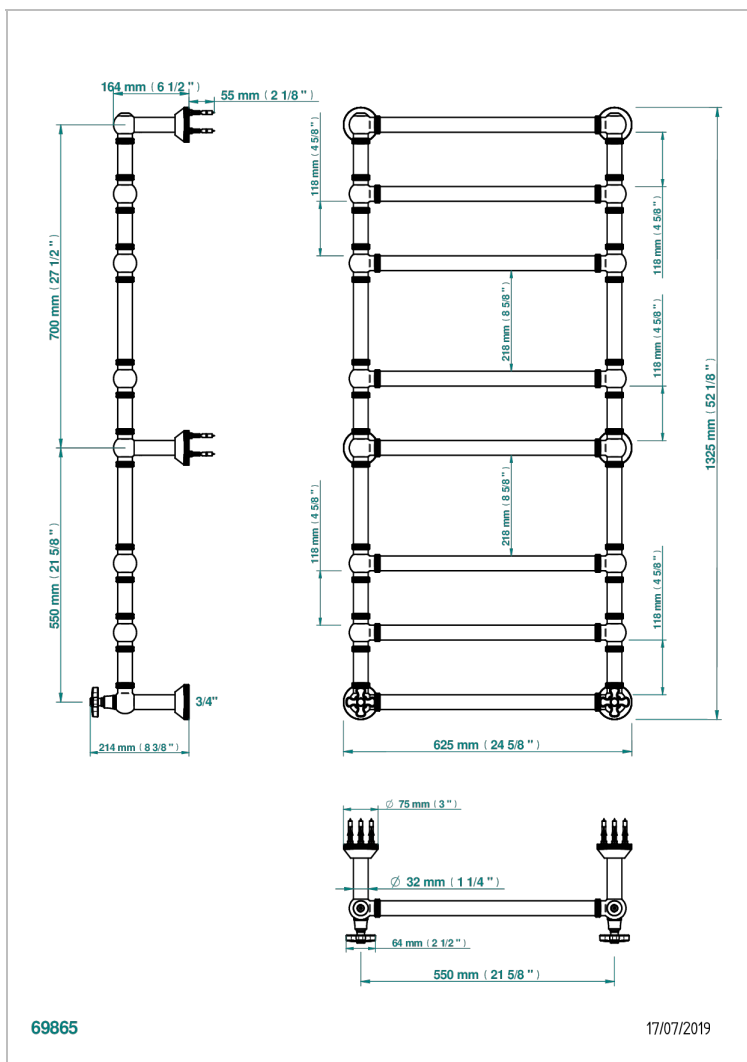

Полотенцесушитель Традиционный рифленый, 8 перекладин, 623 мм x 1323 мм, водяной, с 2 декоративными крестовыми рукоятками

ХАРАКТЕРИСТИКИ

- Art Déco
- Полотенцесушитель Традиционный рифленый, 8 перекладин, 623 мм x 1323 мм, водяной, с 2 декоративными крестовыми рукоятками

ТЕХНИЧЕСКИЕ ХАРАКТЕРИСТИКИ

- Pression : 0,5 bars < P < 3 bars (recommandée)
- Pressure : 7.25 psi < P < 43.5 psi (advised)
- Température eau maximale conseillée : 60°C
- Maximum water temperature advised: 140°F
- Hauteur minimale au sol (maximum height from the ground) : 60 cm (24")
- Puissance / Power : 171W à Delta T 30