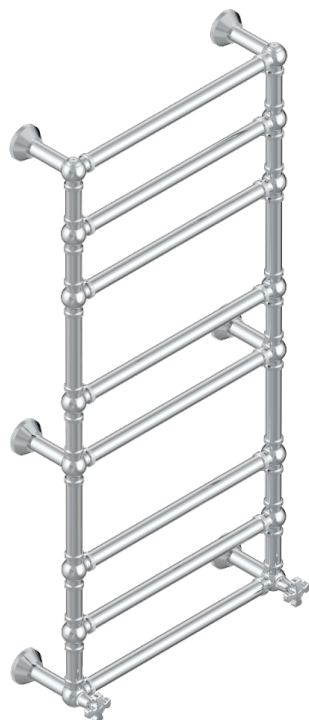

Полотенцесушитель Традиционный рифленый, 8 перекладин, 623 мм x 1323 мм, водяной, с 2 декоративными крестовыми рукоятками

ХАРАКТЕРИСТИКИ

- Art Déco
- Полотенцесушитель Традиционный рифленый, 8 перекладин, 623 мм x 1323 мм, водяной, с 2 декоративными крестовыми рукоятками

ТЕХНИЧЕСКИЕ ХАРАКТЕРИСТИКИ

- Pression : 0,5 bars < P < 3 bars (recommandée)
- Pressure : 7.25 psi < P < 43.5 psi (advised)
- Température eau maximale conseillée : 60°C
- Maximum water temperature advised: 140°F
- Hauteur minimale au sol (maximum height from the ground) : 60 cm (24")
- Puissance / Power : 171W à Delta T 30

ДОСТУПНЫЕ ВАРИАНТЫ ПОКРЫТИЙ

Blush PVD - H62
 Graphite PVD - H64
 Matt Umber PVD - H67
 Matt blush PVD - H60
 Matt graphite PVD - H65
 Umber PVD - H66

Бронза - D01
 Золото - F01
 Матовое золото - F07
 Матовое светлое золото - F31
 Матовый никель - C01
 Матовый хром - C02

Никель - B01
 Покрытие PVD бронза - F33
 Покрытие PVD золотистый цвет - H52
 Покрытие PVD латунь - H49
 Покрытие PVD матовая бронза - F34
 Покрытие PVD матовая латунь - H50

Покрытие PVD матовый золотистый - H53
 Покрытие PVD матовый никель - H56
 Покрытие PVD никель - H55
 Светлое золото - F30
 Хром - A02