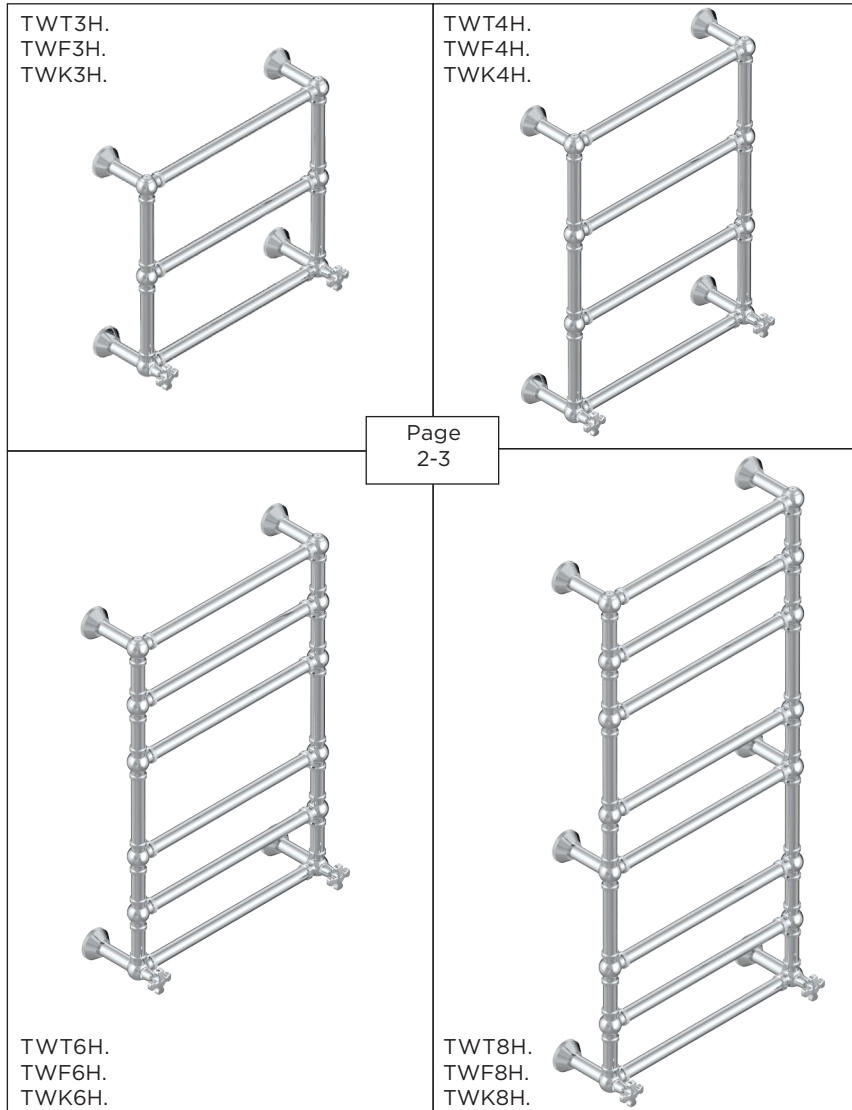

Notice d'installation / Installation instructions / 安装说明 / Installationsanleitung / Instrucciones de instalación / Istruzioni per l'installazione / Installatie handleiding / Инструкции по установке / إرشادات التركيب