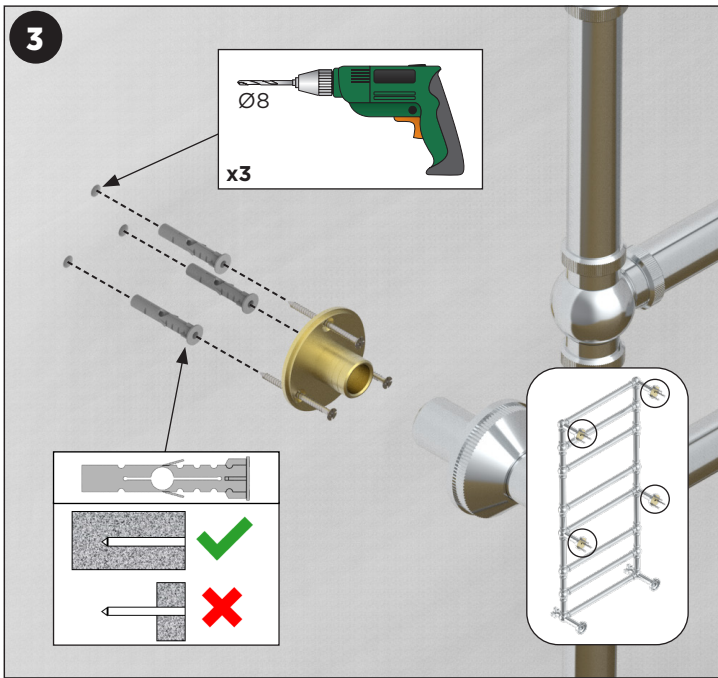

Montage des différents cas de croisillon
 Assembly of various handle types
 装配不同的十字接头案例
 Montage der verschiedenen Traversen
 Montaje de los diferentes casos de cruceta
 Montaggio del transetto nei diversi casi
 Assemblage van de verschillende types kraanknop
 Монтаж различных вариантов крестообразной рукоятки
 تركيب لمختلف حالات الضابطين الصليبي