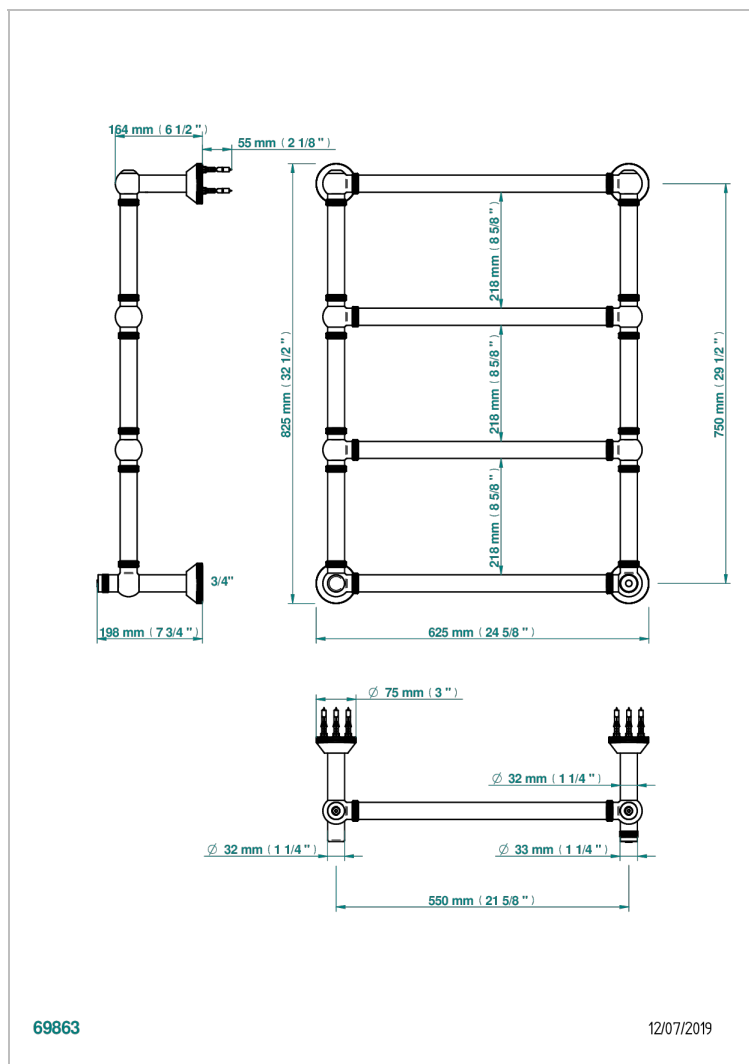

# TOWEL WARMER - TRADITIONAL

B6A-TWK4H

THG<sup>®</sup>  
PARIS

Полотенцесушитель Традиционный рифленый, 4 перекладины, 623 мм x 823 мм, водяной, нейтральная крестовая рукоятка

69863

12/07/2019

## ХАРАКТЕРИСТИКИ

- Towel Warmer - Traditonal
- Полотенцесушитель Традиционный рифленый, 4 перекладины, 623 мм x 823 мм, водяной, нейтральная крестовая рукоятка

## ТЕХНИЧЕСКИЕ ХАРАКТЕРИСТИКИ

- Pression : 0,5 bars < P < 3 bars (recommandée)
- Pressure : 7.25 psi < P < 43.5 psi (advised)
- Température eau maximale conseillée : 60°C
- Maximum water temperature advised: 140°F
- Hauteur minimale au sol (maximum height from the ground) : 60 cm (24")
- Puissance / Power : 86W à Delta T 30