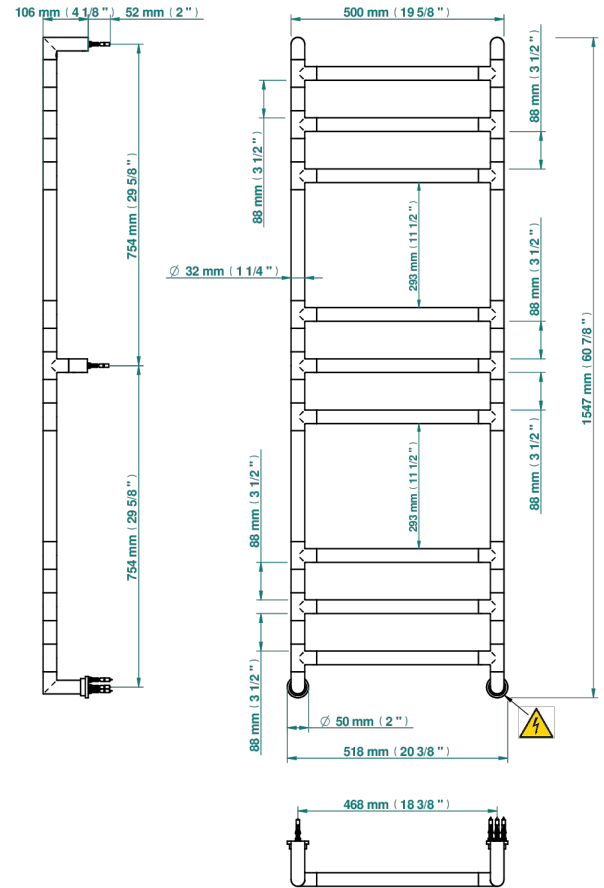

TOWEL WARMER - CONTEMPORARY

B6B-TWR9E

Полотенцесушитель Современный круглый, 9 перекладин, 518 мм x 1548 мм, электрический

THG[®]
PARIS

69855

26/09/2023

ХАРАКТЕРИСТИКИ

- Towel Warmer - Contemporary
- Полотенцесушитель Современный круглый, 9 перекладин, 518 мм x 1548 мм, электрический

ТЕХНИЧЕСКИЕ ХАРАКТЕРИСТИКИ

- Tension (voltage) : 110V ou 230V
- Puissance (power) : 200W
- IPX4
- CE classe 1, 2
- Hauteur minimale au sol (minimum height from the ground) : 60 cm (24")
- Température maximale (maximum temperature) : 60°C (140°F)