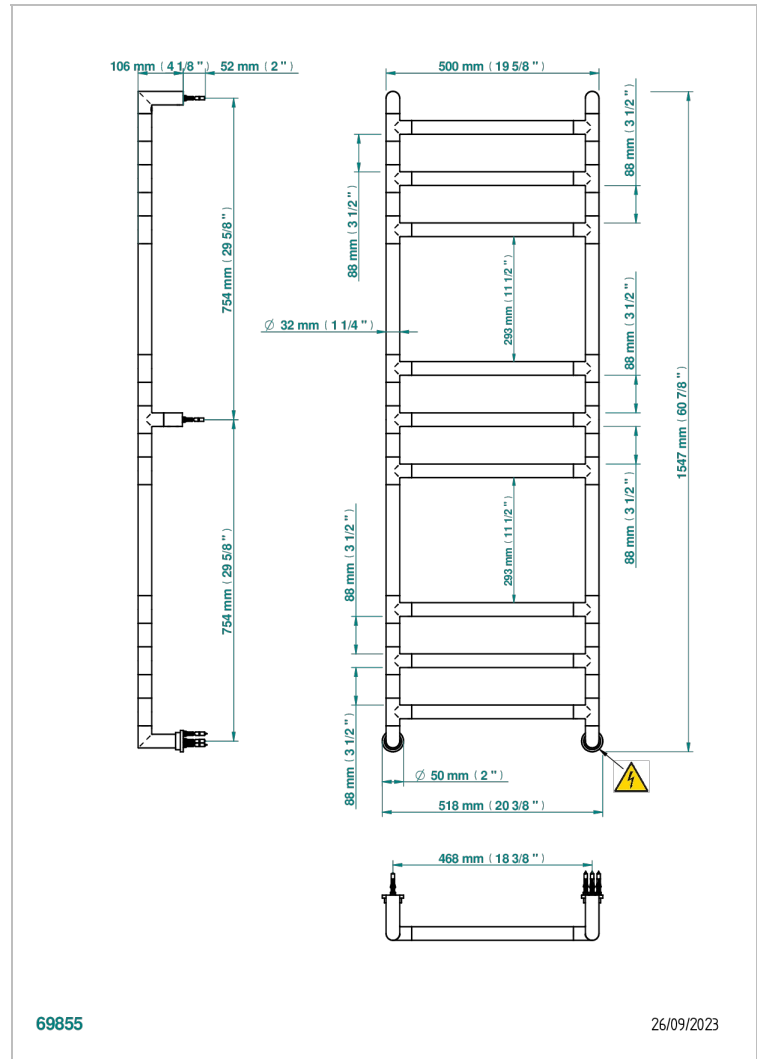

# TOWEL WARMER - CONTEMPORARY

B6B-TWR9E

现代式圆形毛巾散热器，9杆，518 mm x 1548 mm，电热

THG<sup>®</sup>  
PARIS

## 特色

- Towel Warmer - Contemporary
- 现代式圆形毛巾散热器，9杆，518 mm x 1548 mm，电热

## 技术特征

- Tension (voltage) : 110V ou 230V
- Puissance (power) : 200W
- IPX4
- CE classe 1, 2
- Hauteur minimale au sol (minimum height from the ground) : 60 cm (24")
- Température maximale (maximum temperature) : 60°C (140°F)