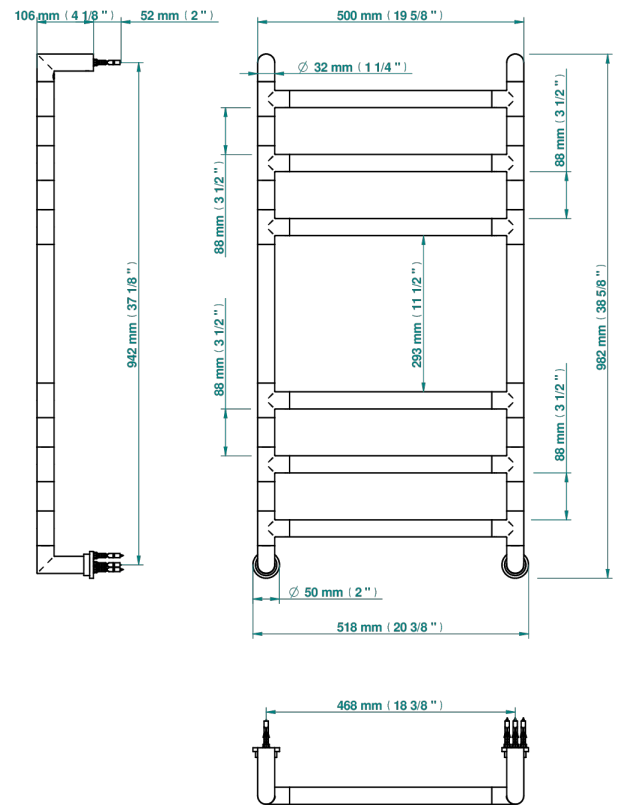

TOWEL WARMER - CONTEMPORARY

B6B-TWR6E

Полотенцесушитель Современный круглый, 6 перекладин, 518 мм x 983 мм, электрический

THG[®]
PARIS

69854

25/09/2023

ХАРАКТЕРИСТИКИ

- Towel Warmer - Contemporary
- Полотенцесушитель Современный круглый, 6 перекладин, 518 мм x 983 мм, электрический

ТЕХНИЧЕСКИЕ ХАРАКТЕРИСТИКИ

- Tension (voltage) : 110V ou 230V
- Puissance (power) : 150W
- IPX4
- CE classe 1, 2
- Hauteur minimale au sol (minimum height from the ground) : 60 cm (24")
- Température maximale (maximum temperature) : 60°C (140°F)