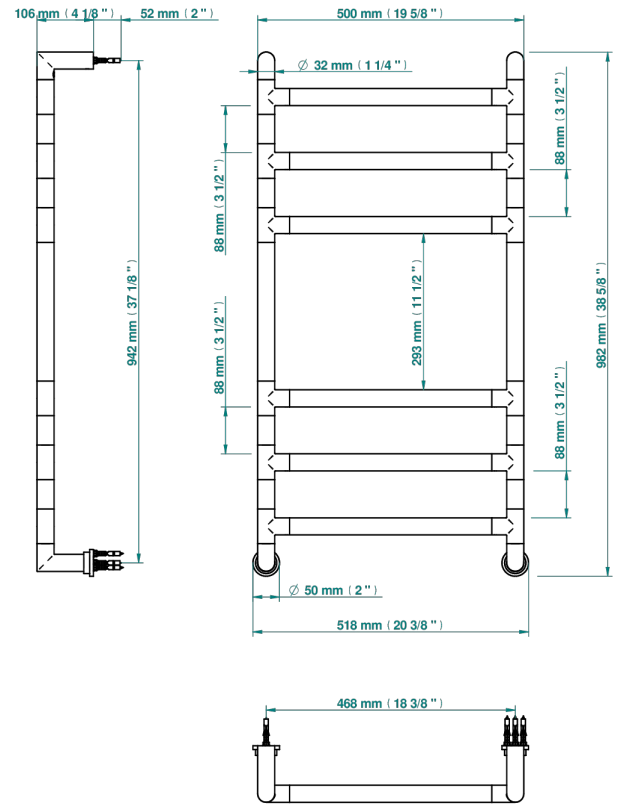

TOWEL WARMER - CONTEMPORARY

B6B-TWR6E

现代式圆形毛巾散热器，6杆，518 mm x 983 mm，电热

THG[®]
PARIS

69854

25/09/2023

特色

- Towel Warmer - Contemporary
- 现代式圆形毛巾散热器，6杆，518 mm x 983 mm，电热

技术特征

- Tension (voltage) : 110V ou 230V
- Puissance (power) : 150W
- IPX4
- CE classe 1, 2
- Hauteur minimale au sol (minimum height from the ground) : 60 cm (24")
- Température maximale (maximum temperature) : 60°C (140°F)