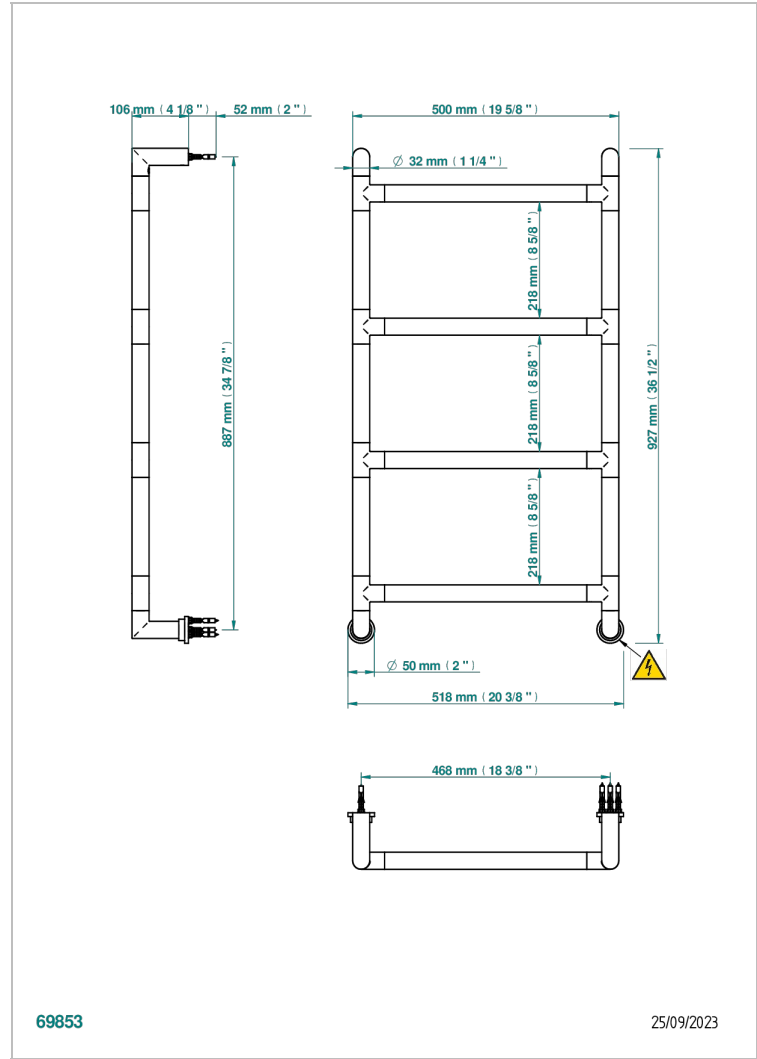

TOWEL WARMER - CONTEMPORARY

B6B-TWR4E

Modern Rund, Handtuchwärmer, elektrisch , 4 Stangen, 518 mm x 928 mm

THG[®]
PARIS

EIGENSCHAFTEN

- Korpus aus massivem Messingrohr, ohne Schweißnaht
- Heizstab mit automatischer Temperaturregelung
- Montage möglich mit Schalter oder Programmschalter (beide nicht im Lieferumfang enthalten)
- Wärmeleitfähigkeit nicht toxisch und recyclingfähig
- Unterputzkabel - Standardlänge 1,20 m - Optionale Kabellänge 5 m (nur bei Schutzklasse I) - Ref. TWCA5

TECHNISCHE DATEN

- Tension (voltage) : 110V ou 230V
- Puissance (power) : 100W
- IPX4
- CE classe 1, 2
- Hauteur minimale au sol (minimum height from the ground) : 60 cm (24")
- Température maximale (maximum temperature) : 60°C (140°F)