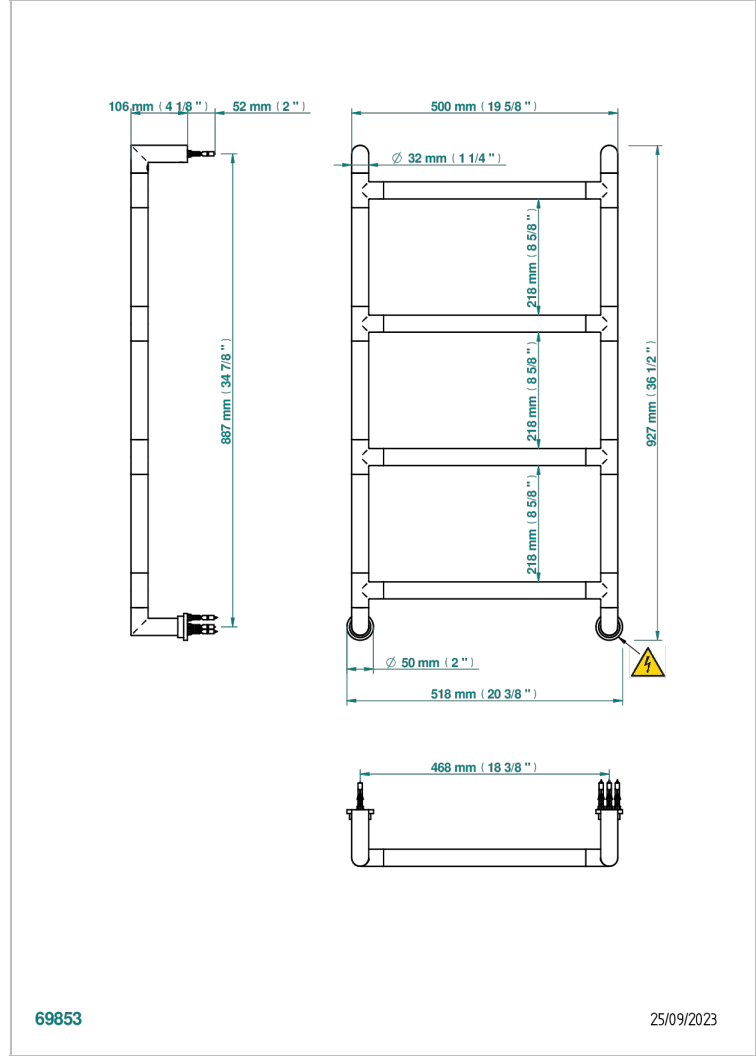

# TOWEL WARMER - CONTEMPORARY

B6B-TWR4E

Полотенцесушитель Современный круглый, 4 перекладины, 518 мм x 928 мм, электрический

THG<sup>®</sup>  
PARIS

69853

25/09/2023

## ХАРАКТЕРИСТИКИ

- Towel Warmer - Contemporary
- Полотенцесушитель Современный круглый, 4 перекладины, 518 мм x 928 мм, электрический

## ТЕХНИЧЕСКИЕ ХАРАКТЕРИСТИКИ

- Tension (voltage) : 110V ou 230V
- Puissance (power) : 100W
- IPX4
- CE classe 1, 2
- Hauteur minimale au sol (minimum height from the ground) : 60 cm (24")
- Température maximale (maximum temperature) : 60°C (140°F)