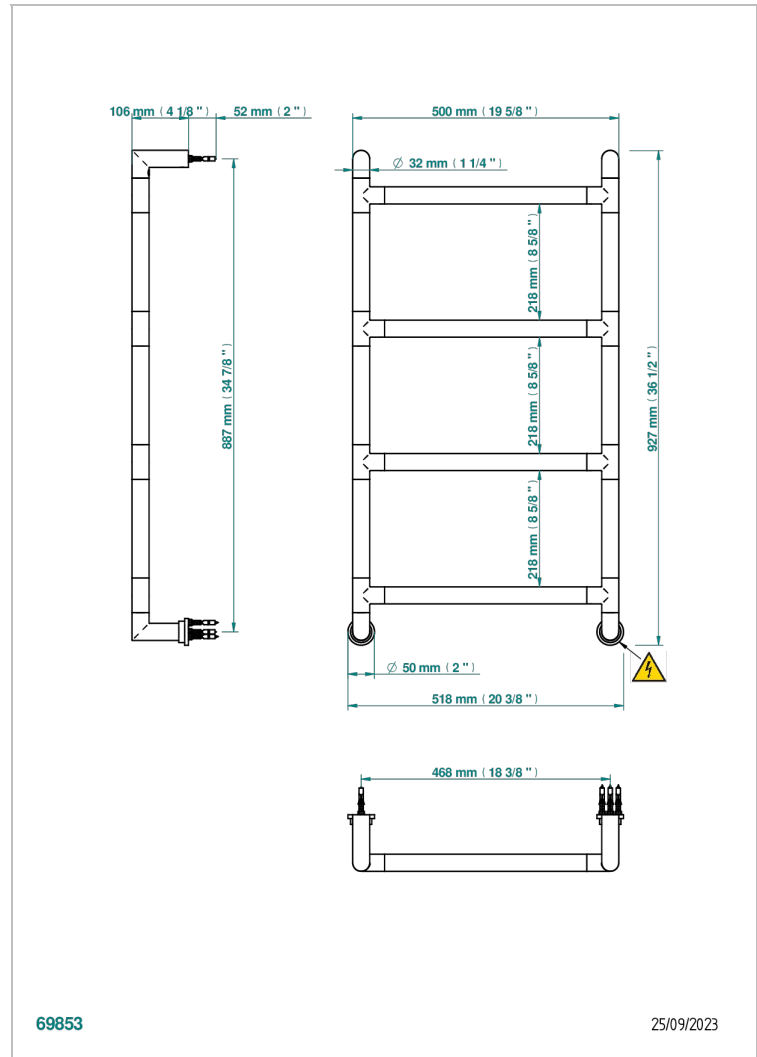

TOWEL WARMER - CONTEMPORARY

B6B-TWR4E

Modern Rund, Handtuchwärmer, elektrisch, 4 Stangen, 518 mm x 928 mm

THG[®]
PARIS

EIGENSCHAFTEN

- Korpus aus massivem Messingrohr, ohne Schweißnaht
- Heizstab mit automatischer Temperaturregelung
- Montage möglich mit Schalter oder Programmschalter (beide nicht im Lieferumfang enthalten)
- Wärmeleitfähigkeit nicht toxisch und recyclingfähig
- Unterputzkabel - Standardlänge 1,20 m - Optionale Kabellänge 5 m (nur bei Schutzklasse I) - Ref. TWCA5

TECHNISCHE DATEN

- Tension (voltage) : 110V ou 230V
- Puissance (power) : 100W
- IPX4
- CE classe 1, 2
- Hauteur minimale au sol (minimum height from the ground) : 60 cm (24")
- Température maximale (maximum temperature) : 60°C (140°F)