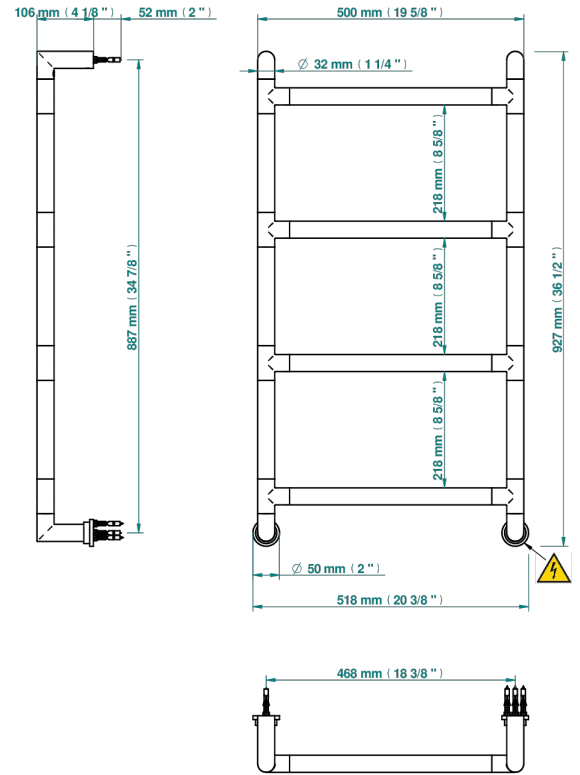

# TOWEL WARMER - CONTEMPORARY

B6B-TWR4E

现代式圆形毛巾散热器，4杆，518 mm x 928 mm，电热

THG<sup>®</sup>  
PARIS

69853

25/09/2023

## 特色

- Towel Warmer - Contemporary
- 现代式圆形毛巾散热器，4杆，518 mm x 928 mm，电热

## 技术特征

- Tension (voltage) : 110V ou 230V
- Puissance (power) : 100W
- IPX4
- CE classe 1, 2
- Hauteur minimale au sol (minimum height from the ground) : 60 cm (24")
- Température maximale (maximum temperature) : 60°C (140°F)