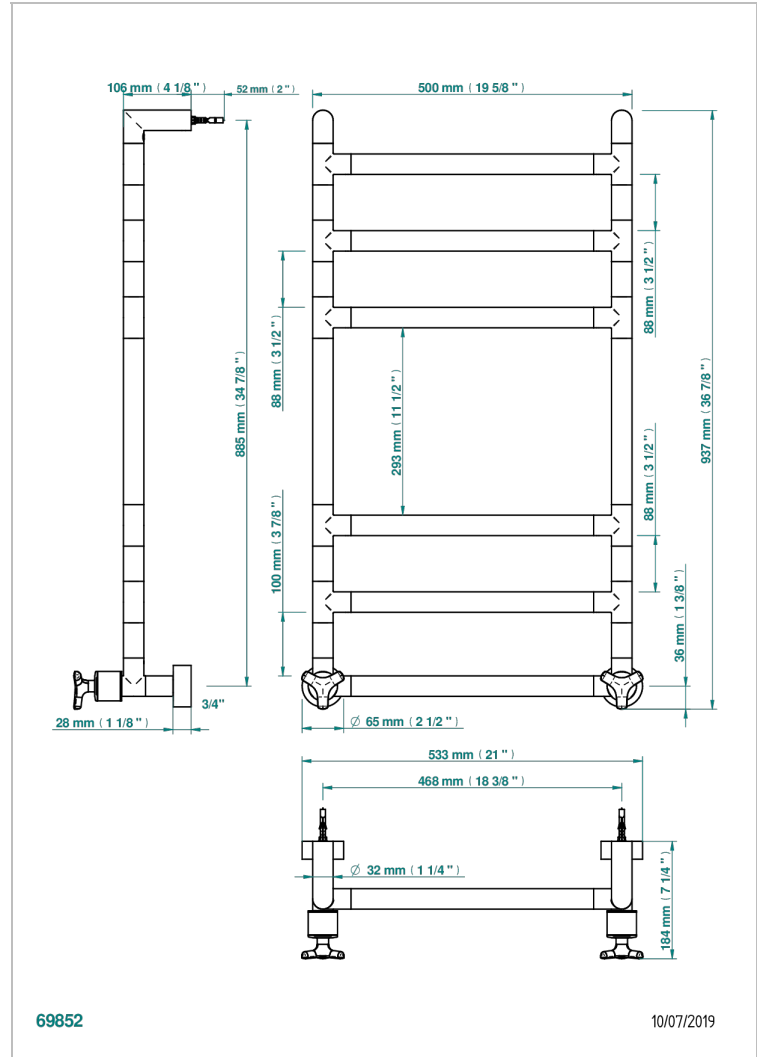

# SYSTEM METAL LISSE

G9A-TWR6H2

THG  
PARIS

Полотенцесушитель Современный круглый, 6 перекладин, 533 мм x 922 мм, водяной, с 2 декоративными крестовыми ручьятками

## ХАРАКТЕРИСТИКИ

- System métal lisse
- Полотенцесушитель Современный круглый, 6 перекладин, 533 мм x 922 мм, водяной, с 2 декоративными крестовыми ручьятками

## ТЕХНИЧЕСКИЕ ХАРАКТЕРИСТИКИ

- Pression : 0,5 bars < P < 3 bars (recommandée)
- Pressure : 7.25 psi < P < 43.5 psi (advised)
- Température eau maximale conseillée : 60°C
- Maximum water temperature advised: 140°F
- Hauteur minimale au sol (maximum height from the ground) : 60 cm (24")
- Puissance / Power : 88W à Delta T 30