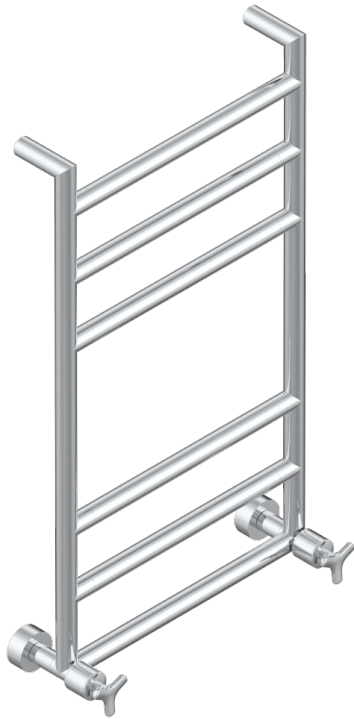

# SYSTEM METAL LISSE

G9A-TWR6H2

THG  
PARIS

Полотенцесушитель Современный круглый, 6 перекладин, 533 мм x 922 мм, водяной, с 2 декоративными крестовыми ручьятками

## ХАРАКТЕРИСТИКИ

- System métal lisse
- Полотенцесушитель Современный круглый, 6 перекладин, 533 мм x 922 мм, водяной, с 2 декоративными крестовыми ручьятками

## ТЕХНИЧЕСКИЕ ХАРАКТЕРИСТИКИ

- Pression : 0,5 bars < P < 3 bars (recommandée)
- Pressure : 7.25 psi < P < 43.5 psi (advised)
- Température eau maximale conseillée : 60°C
- Maximum water temperature advised: 140°F
- Hauteur minimale au sol (maximum height from the ground) : 60 cm (24")
- Puissance / Power : 88W à Delta T 30