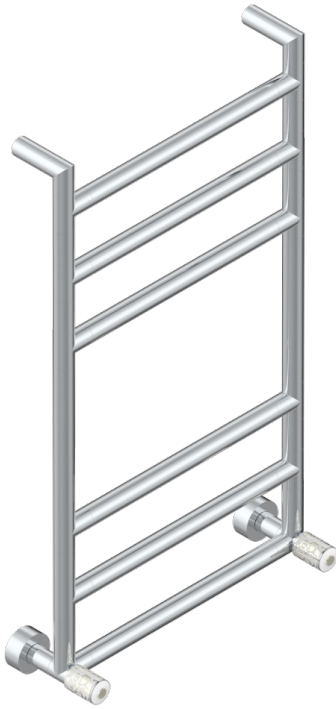

Полотенцесушитель Современный круглый, 6 перекладин, 533 мм x 922 мм, водяной, с 2 декоративными крестовыми рукоятками

69851

10/07/2019

ХАРАКТЕРИСТИКИ

- Frivole
- Полотенцесушитель Современный круглый, 6 перекладин, 533 мм x 922 мм, водяной, с 2 декоративными крестовыми рукоятками

ТЕХНИЧЕСКИЕ ХАРАКТЕРИСТИКИ

- Pression : 0,5 bars < P < 3 bars (recommandée)
- Pressure : 7.25 psi < P < 43.5 psi (advised)
- Température eau maximale conseillée : 60°C
- Maximum water temperature advised: 140°F
- Hauteur minimale au sol (maximum height from the ground) : 60 cm (24")
- Puissance / Power : 88W à Delta T 30