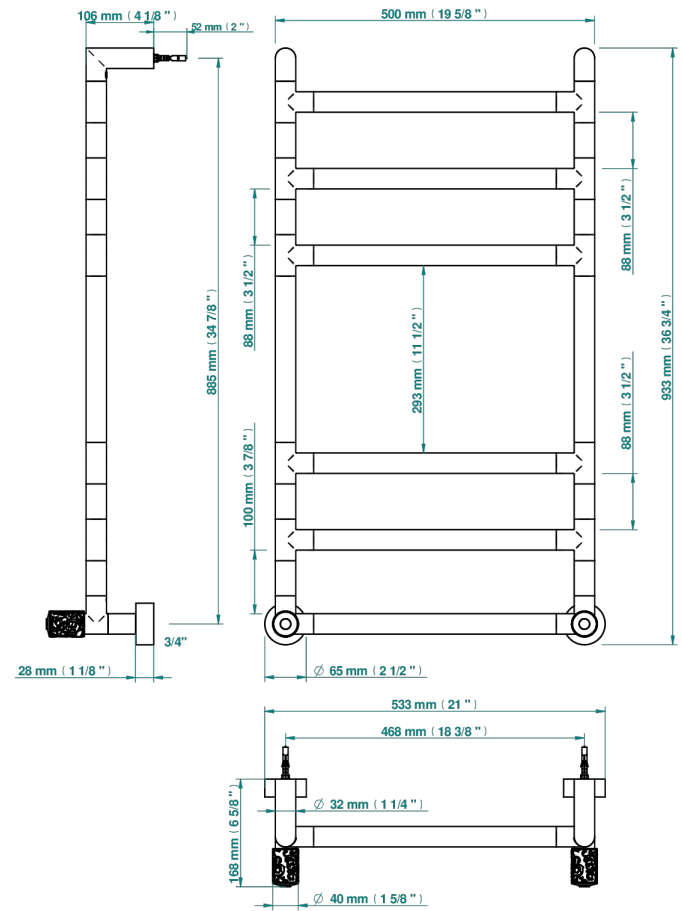

Полотенцесушитель Современный круглый, 6 перекладин, 533 мм x 922 мм, водяной, с 2 декоративными крестовыми рукоятками

69851

10/07/2019

ХАРАКТЕРИСТИКИ

- Frivole
- Полотенцесушитель Современный круглый, 6 перекладин, 533 мм x 922 мм, водяной, с 2 декоративными крестовыми рукоятками

ТЕХНИЧЕСКИЕ ХАРАКТЕРИСТИКИ

- Pression : 0,5 bars < P < 3 bars (recommandée)
- Pressure : 7.25 psi < P < 43.5 psi (advised)
- Température eau maximale conseillée : 60°C
- Maximum water temperature advised: 140°F
- Hauteur minimale au sol (maximum height from the ground) : 60 cm (24")
- Puissance / Power : 88W à Delta T 30