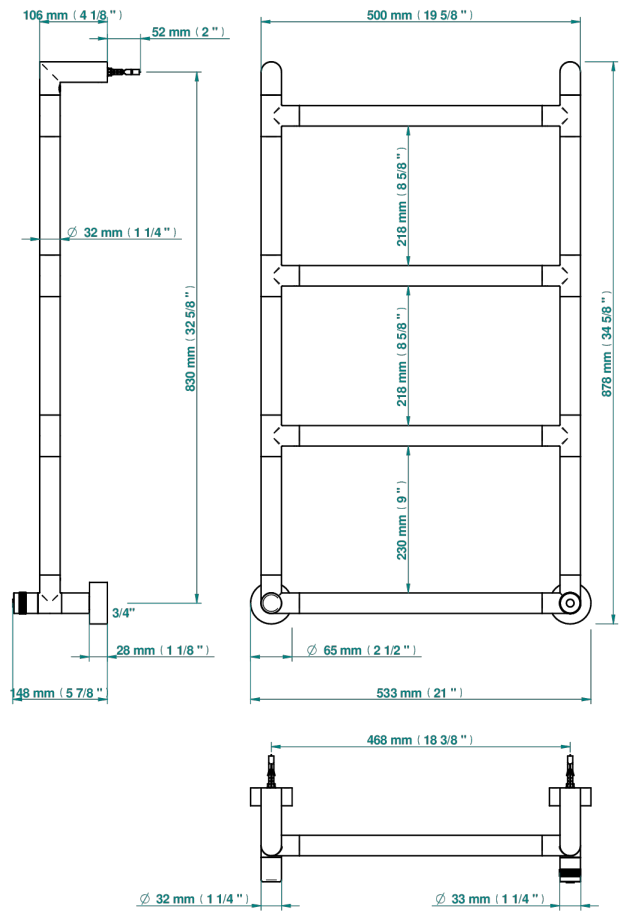

# TOWEL WARMER - CONTEMPORARY

B6B-TWR4H

Modern Rund, Handtuchwärmer, Warmwasser, neutraler Bedienungsgriff, 4 Stangen, 533 mm x 867 mm

THG<sup>®</sup>  
PARIS

69843

10/07/2019

## EIGENSCHAFTEN

- Unterputzkörper aus massivem Messing, ohne Lötstelle
- Anschlüsse 3/4" Innengewinde

## TECHNISCHE DATEN

- Pression : 0,5 bars < P < 3 bars (recommandée)
- Pressure : 7.25 psi < P < 43.5 psi (advised)
- Température eau maximale conseillée : 60°C
- Maximum water temperature advised: 140°F
- Hauteur minimale au sol (maximum height from the ground) : 60 cm (24")
- Puissance / Power : 59W à Delta T 30