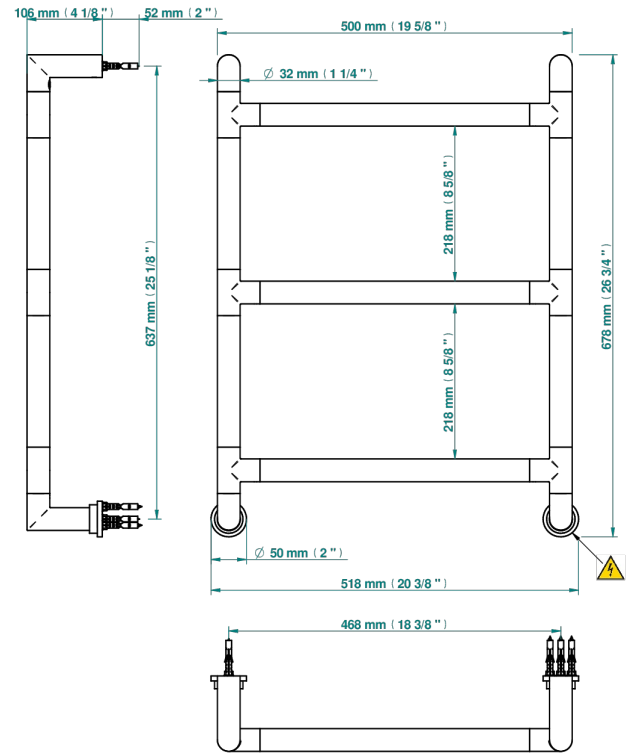

# TOWEL WARMER - CONTEMPORARY

B6B-TWR3E

Полотенцесушитель Современный круглый, 3 перекладины, 518 мм x 678 мм, электрический

THG<sup>®</sup>  
PARIS

69834

21/09/2023

## ХАРАКТЕРИСТИКИ

- Towel Warmer - Contemporary
- Полотенцесушитель Современный круглый, 3 перекладины, 518 мм x 678 мм, электрический

## ТЕХНИЧЕСКИЕ ХАРАКТЕРИСТИКИ

- Tension (voltage) : 110V ou 230V
- Puissance (power) : 70W
- IPX4
- CE classe 1, 2
- Hauteur minimale au sol (minimum height from the ground) : 60 cm (24")
- Température maximale (maximum temperature) : 60°C (140°F)