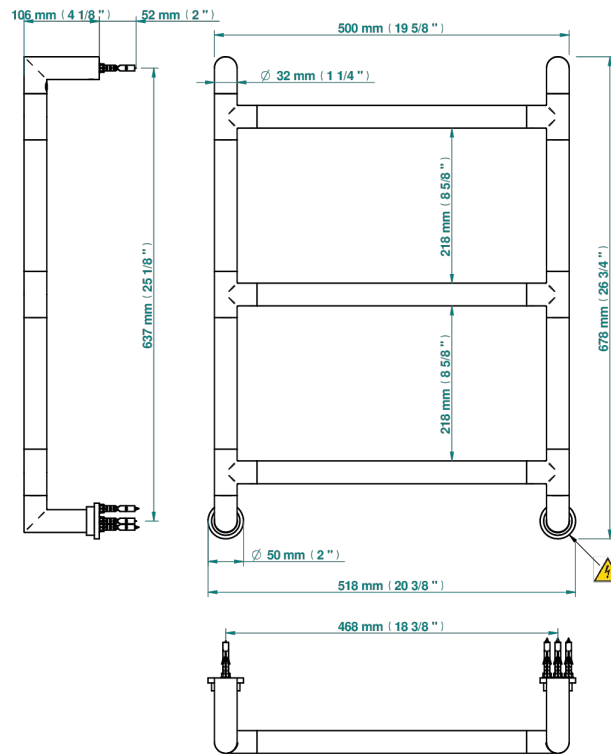

TOWEL WARMER - CONTEMPORARY

B6B-TWR3E

现代式圆形毛巾散热器，3杆，518 mm x 678 mm，电热

THG[®]
PARIS

69834

21/09/2023

特色

- Towel Warmer - Contemporary
- 现代式圆形毛巾散热器，3杆，518 mm x 678 mm，电热

技术特征

- Tension (voltage) : 110V ou 230V
- Puissance (power) : 70W
- IPX4
- CE classe 1, 2
- Hauteur minimale au sol (minimum height from the ground) : 60 cm (24")
- Température maximale (maximum temperature) : 60°C (140°F)