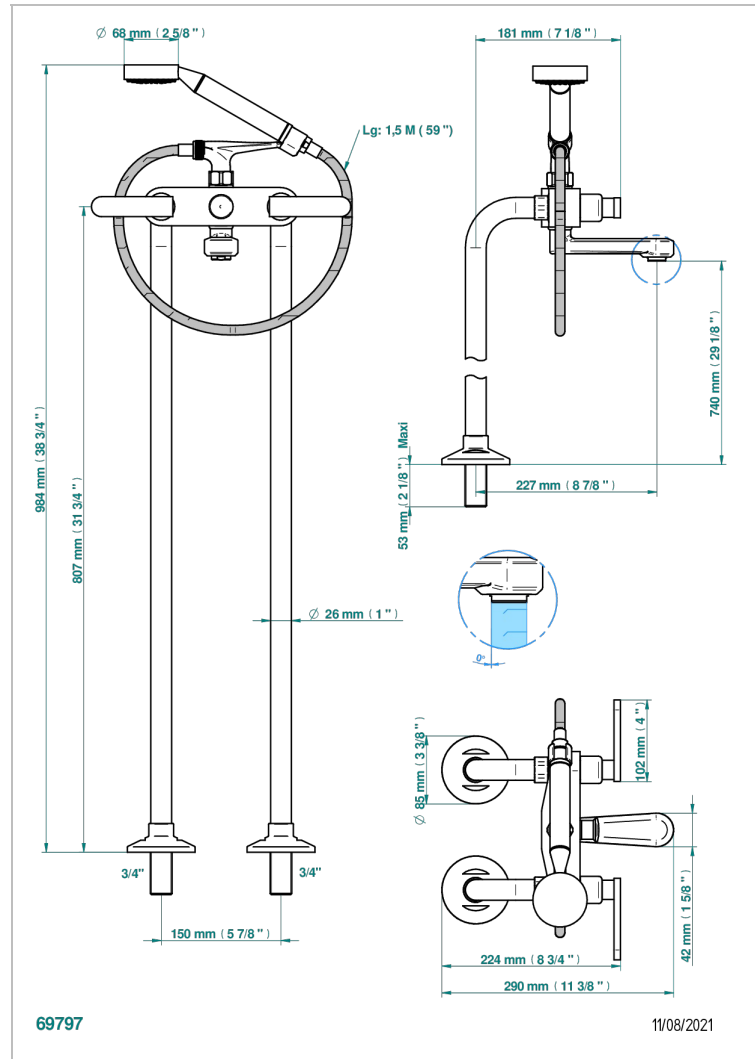

# PROFIL METAL CON MANETAS

A6B-13CS

Monobloc baÑo/ducha con columnas para fijaci3n al suelo

THG<sup>®</sup>  
PARIS

## CARACTERÍSTICAS

- ACS : 21ACCLY034