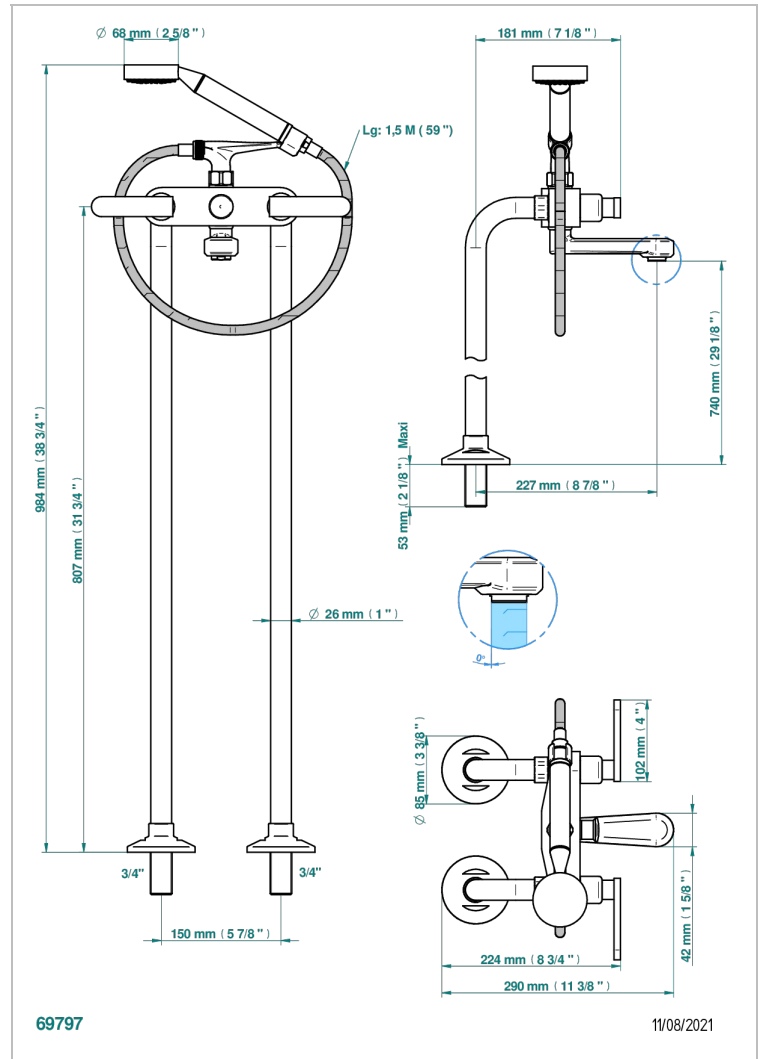

# PROFIL METAL CON MANETAS

A6B-13CS

Monobloc baÑo/ducha con columnas para fijaci3n al suelo

THG<sup>®</sup>  
PARIS

## CARACTERÍSTICAS

- ACS : 21ACCLY034

## PRODUCTOS RELACIONADOS

- Ref. G00-13800A Set of installation for tub filler