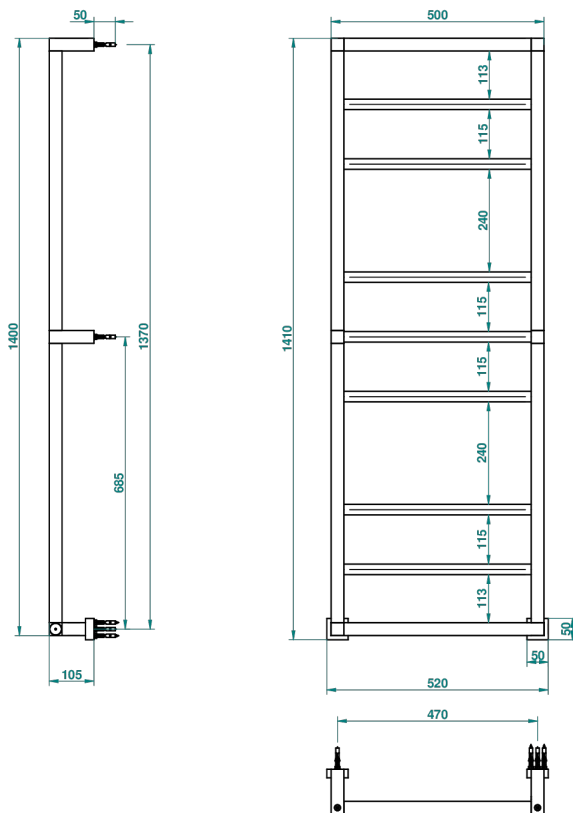

TOWEL WARMER - CONTEMPORARY

B6B-TWS9E

Полотенцесушитель Современный квадратный, 9 перекладин, 520 мм x 1410 мм, электрический

THG[®]
PARIS

69796

23/11/2023

ХАРАКТЕРИСТИКИ

- Towel Warmer - Contemporary
- Полотенцесушитель Современный квадратный, 9 перекладин, 520 мм x 1410 мм, электрический

ТЕХНИЧЕСКИЕ ХАРАКТЕРИСТИКИ

- Tension (voltage) : 110V ou 230V
- Puissance (power) : 150W
- IPX4
- CE classe 1, 2
- Hauteur minimale au sol (minimum height from the ground) : 60 cm (24")
- Température maximale (maximum temperature) : 60°C (140°F)