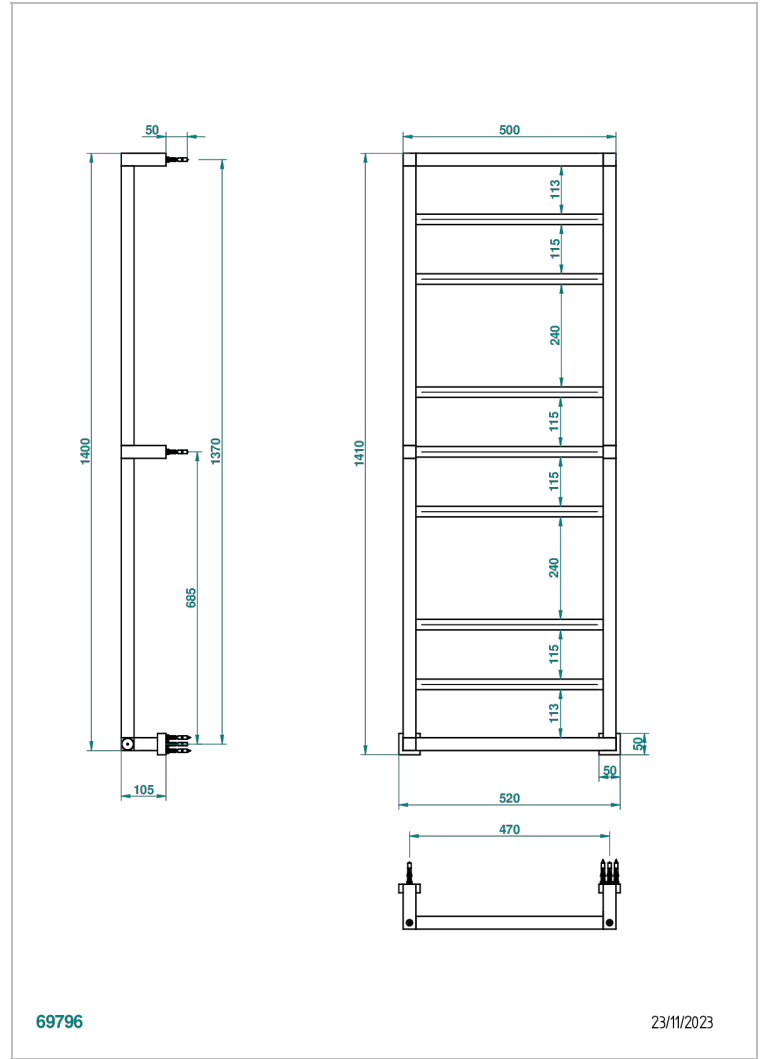

# TOWEL WARMER - CONTEMPORARY

B6B-TWS9E

现代式方形毛巾散热器，9杆，520 mm x 1410 mm，电热

## 特色

- Towel Warmer - Contemporary
- 现代式方形毛巾散热器，9杆，520 mm x 1410 mm，电热

## 技术特征

- Tension (voltage) : 110V ou 230V
- Puissance (power) : 150W
- IPX4
- CE classe 1, 2
- Hauteur minimale au sol (minimum height from the ground) : 60 cm (24")
- Température maximale (maximum temperature) : 60°C (140°F)