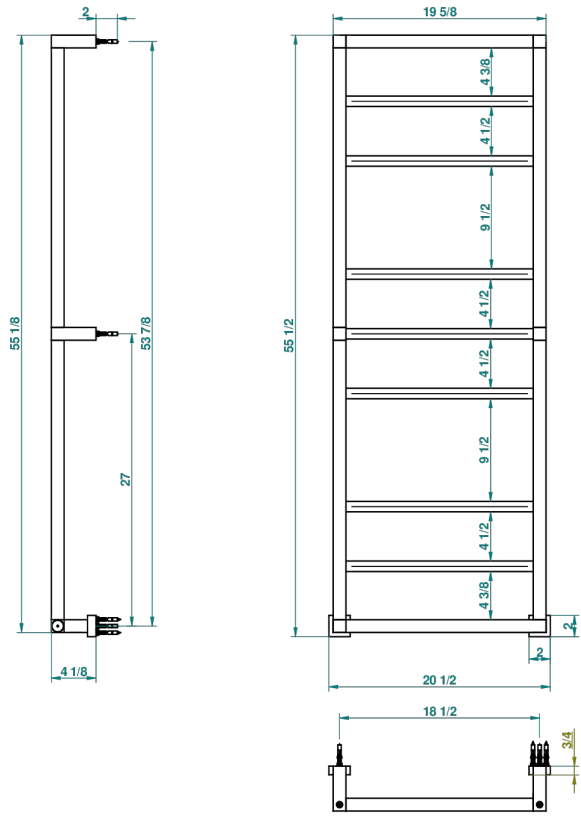

TOWEL WARMER - CONTEMPORARY

B6B-TWS9E

Полотенцесушитель Современный квадратный, 9 перекладин, 520 мм x 1410 мм, электрический

THG[®]
PARIS

69796

23/11/2023

ХАРАКТЕРИСТИКИ

- Towel Warmer - Contemporary
- Полотенцесушитель Современный квадратный, 9 перекладин, 520 мм x 1410 мм, электрический

ТЕХНИЧЕСКИЕ ХАРАКТЕРИСТИКИ

- Tension (voltage) : 110V ou 230V
- Puissance (power) : 150W
- IPX4
- CE classe 1, 2
- Hauteur minimale au sol (minimum height from the ground) : 60 cm (24")
- Température maximale (maximum temperature) : 60°C (140°F)