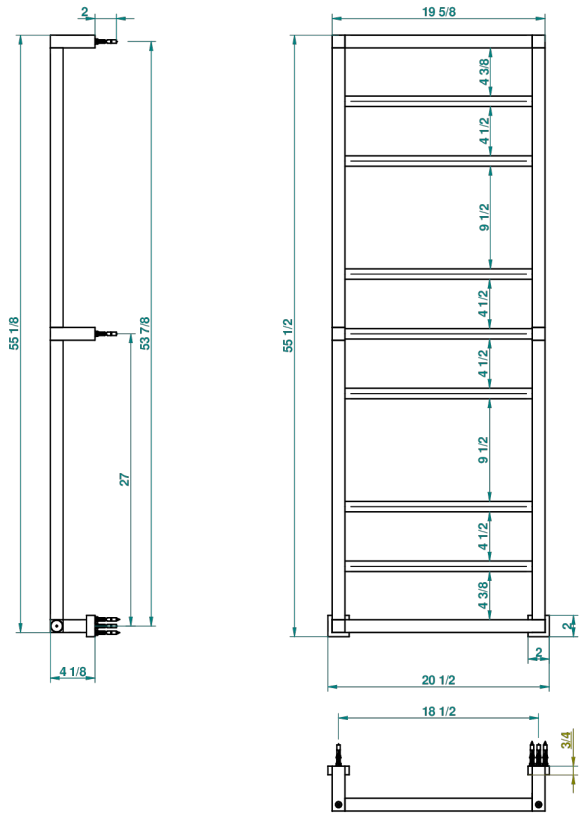

TOWEL WARMER - CONTEMPORARY

B6B-TWS9E

现代式方形毛巾散热器，9杆，520 mm x 1410 mm，电热

THG[®]
PARIS

69796

23/11/2023

特色

- Towel Warmer - Contemporary
- 现代式方形毛巾散热器，9杆，520 mm x 1410 mm，电热

技术特征

- Tension (voltage) : 110V ou 230V
- Puissance (power) : 150W
- IPX4
- CE classe 1, 2
- Hauteur minimale au sol (minimum height from the ground) : 60 cm (24")
- Température maximale (maximum temperature) : 60°C (140°F)