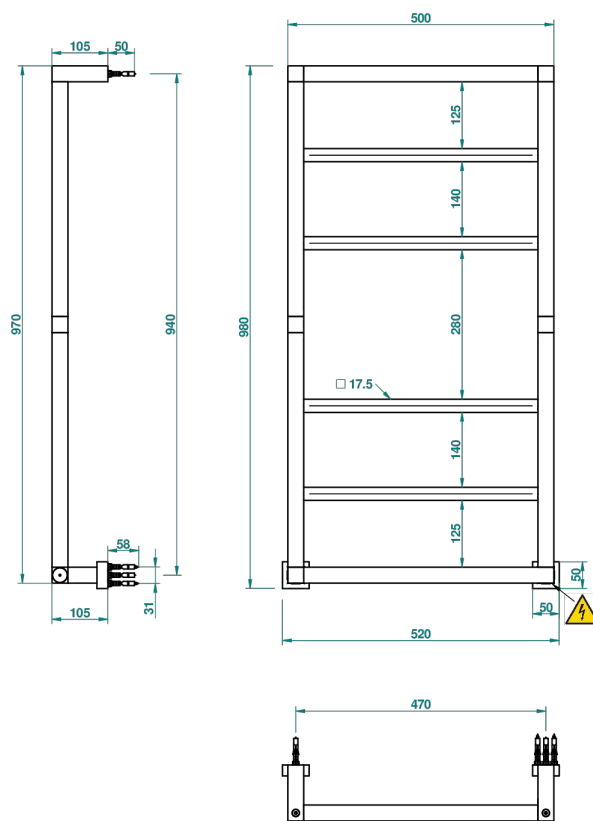

SECHE-SERVIETTES CONTEMPORAIN

B6B-TWS6E

Sèche-serviettes Contemporain Carré, 6 barres, 520 mm x 990 mm, électrique

THG[®]
PARIS

69795

07/06/2019

CARACTÉRISTIQUES

- Corps en laiton massif, sans soudure
- Résistance avec auto-régulation thermique
- Installation possible avec un interrupteur ou programmateur (non fourni)
- Fluide caloporteur non toxique et recyclable
- Fil caché - longueur standard 1.20 m - Option 5 m (Classe I uniquement) - réf. TWCA5

SPÉCIFICATIONS TECHNIQUES

- Tension (voltage) : 110V ou 230V
- Puissance (power) : 100W
- IPX4
- CE classe 1, 2
- Hauteur minimale au sol (minimum height from the ground) : 60 cm (24")
- Température maximale (maximum temperature) : 60°C (140°F)