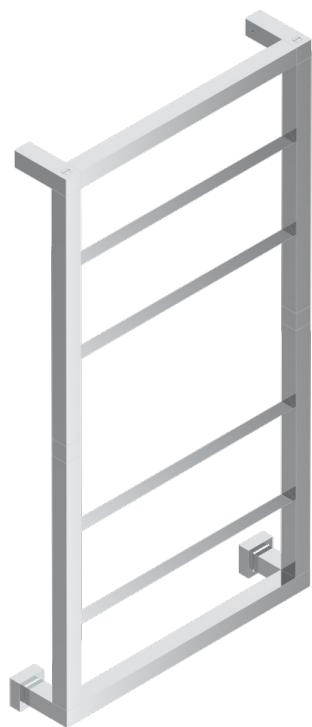

SECHE-SERVIETTES CONTEMPORAIN

B6B-TWS6E

Sèche-serviettes Contemporain Carré, 6 barres, 520 mm x 990 mm, électrique

THG[®]
PARIS

69795

07/06/2019

CARACTÉRISTIQUES

- Corps en laiton massif, sans soudure
- Résistance avec auto-régulation thermique
- Installation possible avec un interrupteur ou programmateur (non fourni)
- Fluide caloporteur non toxique et recyclable
- Fil caché - longueur standard 1.20 m - Option 5 m (Classe I uniquement) - réf. TWCA5

SPÉCIFICATIONS TECHNIQUES

- Tension (voltage) : 110V ou 230V
- Puissance (power) : 100W
- IPX4
- CE classe 1, 2
- Hauteur minimale au sol (minimum height from the ground) : 60 cm (24")
- Température maximale (maximum temperature) : 60°C (140°F)

FINITIONS DISPONIBLES

Chromé - A02
Chromé mat - C02
Doré brillant - F01
Doré mat - F07
Nickel brillant - B01
Nickel mat - C01

Or pâle - F30
Or pâle mat - F31
Pvd blush - H62
Pvd blush mat - H60
Pvd couleur doré - H52
Pvd couleur doré mat - H53