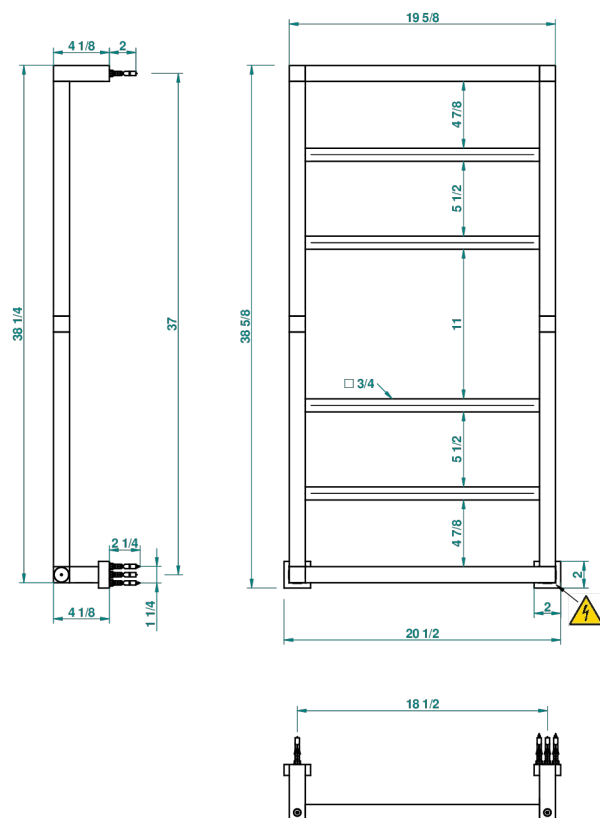

SECHE-SERVIETTES CONTEMPORAIN

B6B-TWS6E

Sèche-serviettes Contemporain Carré, 6 barres, 520 mm x 990 mm, électrique

THG[®]
PARIS

69795

07/06/2019

CARACTÉRISTIQUES

- Corps en laiton massif, sans soudure
- Résistance avec auto-régulation thermique
- Installation possible avec un interrupteur ou programmateur (non fourni)
- Fluide caloporteur non toxique et recyclable
- Fil caché - longueur standard 1.20 m - Option 5 m (Classe I uniquement) - réf. TWCA5

SPÉCIFICATIONS TECHNIQUES

- Tension (voltage) : 110V ou 230V
- Puissance (power) : 100W
- IPX4
- CE classe 1, 2
- Hauteur minimale au sol (minimum height from the ground) : 60 cm (24")
- Température maximale (maximum temperature) : 60°C (140°F)