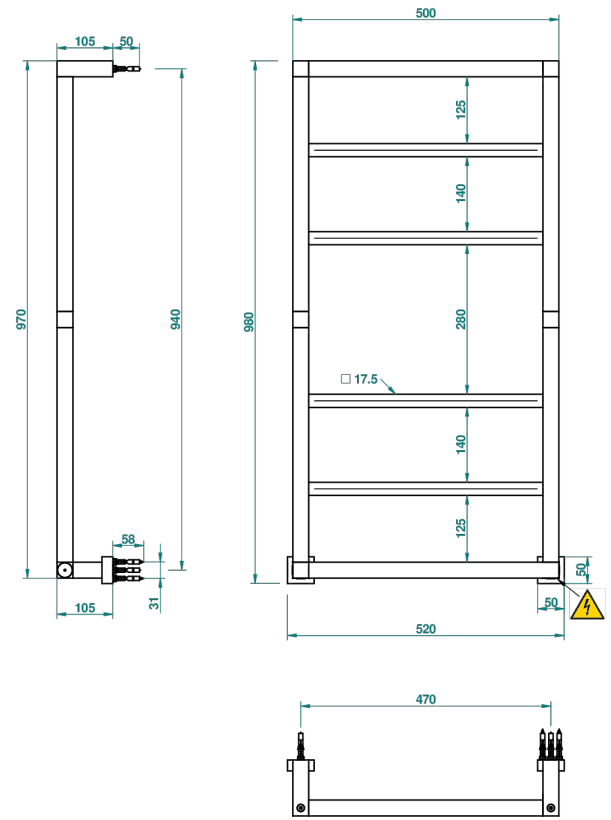

TOWEL WARMER - CONTEMPORARY

B6B-TWS6E

Полотенцесушитель Современный квадратный, 6 перекладин, 520 мм x 980 мм, электрический

THG[®]
PARIS

69795

07/06/2019

ХАРАКТЕРИСТИКИ

- Towel Warmer - Contemporary
- Полотенцесушитель Современный квадратный, 6 перекладин, 520 мм x 980 мм, электрический

ТЕХНИЧЕСКИЕ ХАРАКТЕРИСТИКИ

- Tension (voltage) : 110V ou 230V
- Puissance (power) : 100W
- IPX4
- CE classe 1, 2
- Hauteur minimale au sol (minimum height from the ground) : 60 cm (24")
- Température maximale (maximum temperature) : 60°C (140°F)