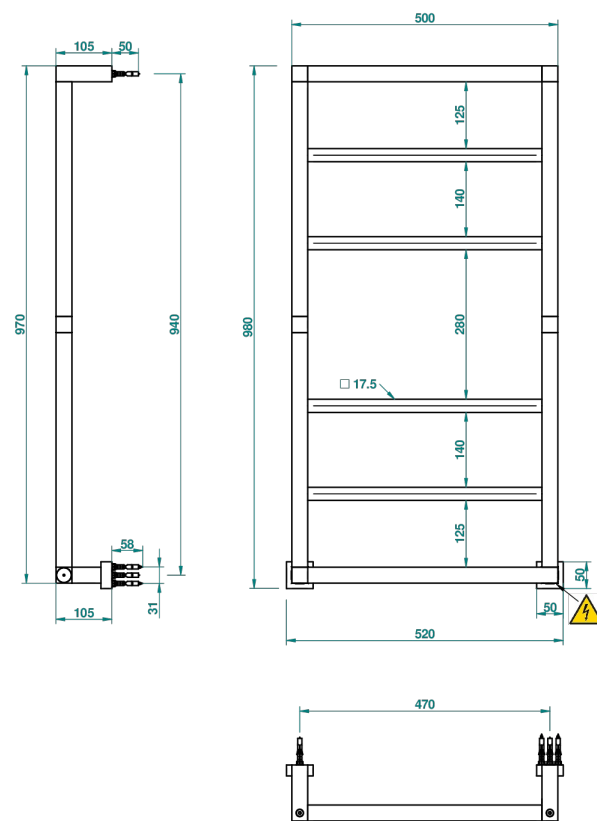

SECHE-SERVIETTES CONTEMPORAIN

B6B-TWS6E

Sèche-serviettes Contemporain Carré, 6 barres, 520 mm x 990 mm, électrique

THG[®]
PARIS

69795

07/06/2019

CARACTÉRISTIQUES

- Corps en laiton massif, sans soudure
- Résistance avec auto-régulation thermique
- Installation possible avec un interrupteur ou programmateur (non fourni)
- Fluide caloporteur non toxique et recyclable
- Fil caché - longueur standard 1.20 m - Option 5 m (Classe I uniquement) - réf. TWCA5

SPÉCIFICATIONS TECHNIQUES

- Tension (voltage) : 110V ou 230V
- Puissance (power) : 100W
- IPX4
- CE classe 1, 2
- Hauteur minimale au sol (minimum height from the ground) : 60 cm (24")
- Température maximale (maximum temperature) : 60°C (140°F)