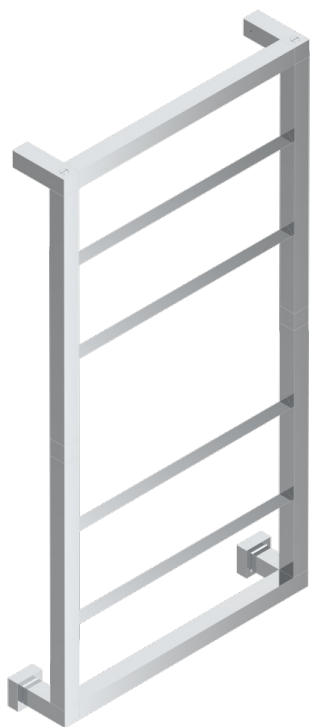

SECHE-SERVIETTES CONTEMPORAIN

B6B-TWS6E

Sèche-serviettes Contemporain Carré, 6 barres, 520 mm x 990 mm, électrique

THG[®]
PARIS

69795

07/06/2019

CARACTÉRISTIQUES

- Corps en laiton massif, sans soudure
- Résistance avec auto-régulation thermique
- Installation possible avec un interrupteur ou programmateur (non fourni)
- Fluide caloporteur non toxique et recyclable
- Fil caché - longueur standard 1.20 m - Option 5 m (Classe I uniquement) - réf. TWCA5

SPÉCIFICATIONS TECHNIQUES

- Tension (voltage) : 110V ou 230V
- Puissance (power) : 100W
- IPX4
- CE classe 1, 2
- Hauteur minimale au sol (minimum height from the ground) : 60 cm (24")
- Température maximale (maximum temperature) : 60°C (140°F)

FINITIONS DISPONIBLES

Chromé - A02
Chromé mat - C02
Doré brillant - F01
Doré mat - F07
Nickel brillant - B01
Nickel mat - C01

Or pâle - F30
Or pâle mat - F31
Pvd blush - H62
Pvd blush mat - H60
Pvd couleur doré - H52
Pvd couleur doré mat - H53