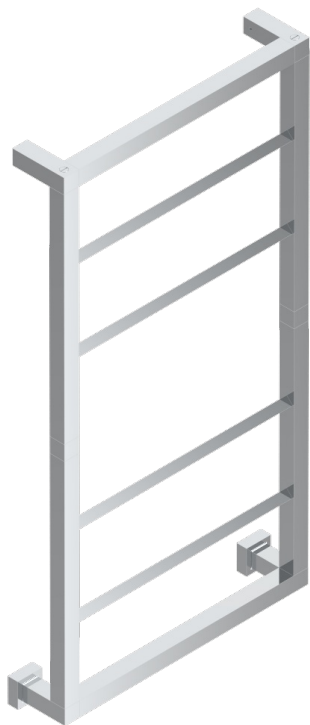

# TOWEL WARMER - CONTEMPORARY

B6B-TWS6E

现代式方形毛巾散热器，6杆，520 mm x 980 mm，电热

THG<sup>®</sup>  
PARIS

69795

07/06/2019

## 特色

- Towel Warmer - Contemporary
- 现代式方形毛巾散热器，6杆，520 mm x 980 mm，电热