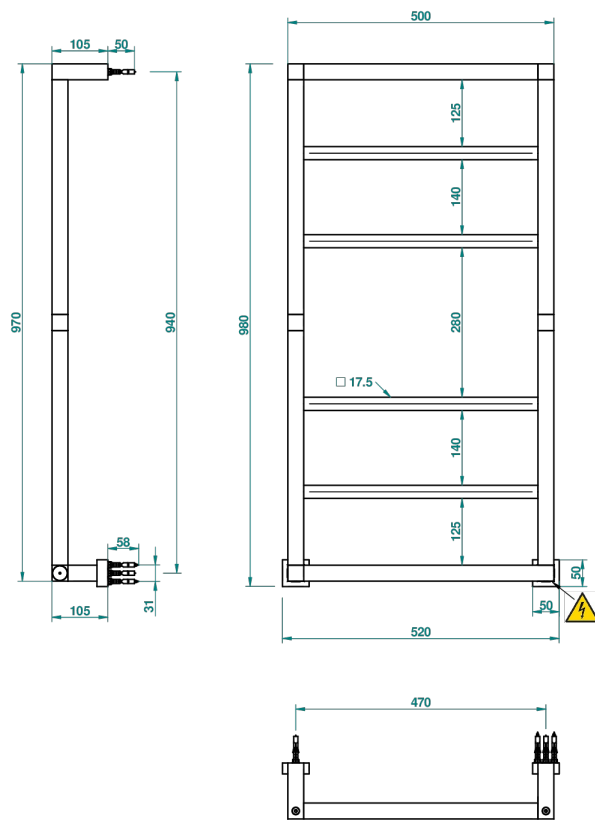

# TOWEL WARMER - CONTEMPORARY

B6B-TWS6E

现代式方形毛巾散热器，6杆，520 mm x 980 mm，电热

THG<sup>®</sup>  
PARIS

69795

07/06/2019

## 特色

- Towel Warmer - Contemporary
- 现代式方形毛巾散热器，6杆，520 mm x 980 mm，电热

## 技术特征

- Tension (voltage) : 110V ou 230V
- Puissance (power) : 100W
- IPX4
- CE classe 1, 2
- Hauteur minimale au sol (minimum height from the ground) : 60 cm (24")
- Température maximale (maximum temperature) : 60°C (140°F)