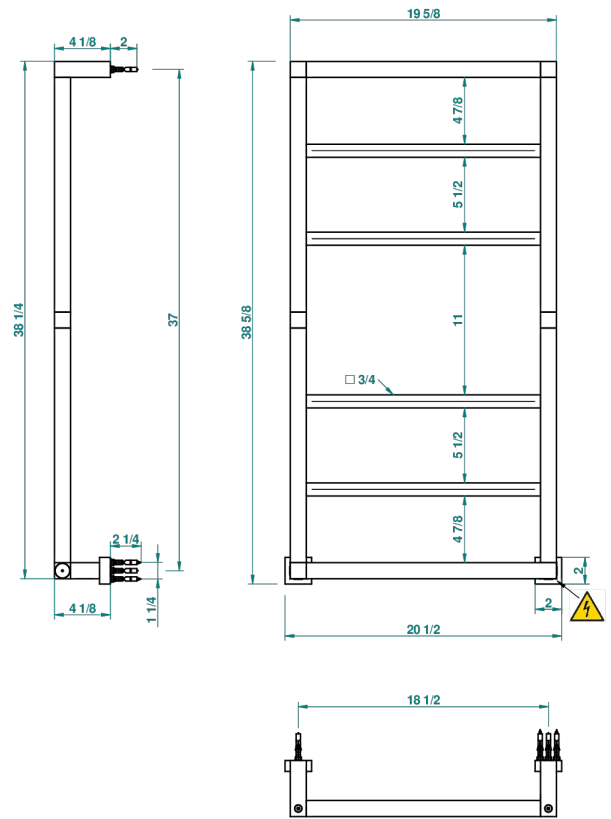

TOWEL WARMER - CONTEMPORARY

B6B-TWS6E

Полотенцесушитель Современный квадратный, 6 перекладин, 520 мм x 980 мм, электрический

THG[®]
PARIS

69795

07/06/2019

ХАРАКТЕРИСТИКИ

- Towel Warmer - Contemporary
- Полотенцесушитель Современный квадратный, 6 перекладин, 520 мм x 980 мм, электрический

ТЕХНИЧЕСКИЕ ХАРАКТЕРИСТИКИ

- Tension (voltage) : 110V ou 230V
- Puissance (power) : 100W
- IPX4
- CE classe 1, 2
- Hauteur minimale au sol (minimum height from the ground) : 60 cm (24")
- Température maximale (maximum temperature) : 60°C (140°F)