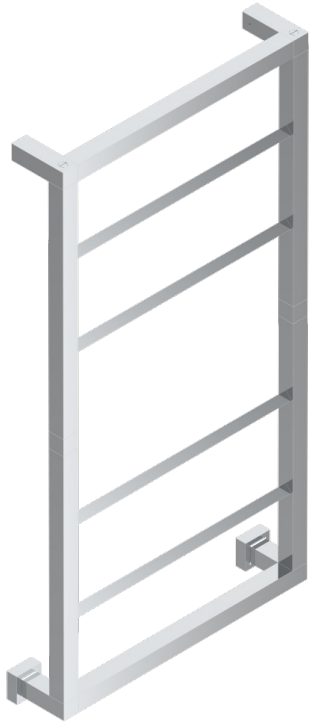

TOWEL WARMER - CONTEMPORARY

B6B-TWS6E

Полотенцесушитель Современный квадратный, 6 перекладин, 520 мм x 980 мм, электрический

THG[®]
PARIS

69795

07/06/2019

ХАРАКТЕРИСТИКИ

- Towel Warmer - Contemporary
- Полотенцесушитель Современный квадратный, 6 перекладин, 520 мм x 980 мм, электрический

ТЕХНИЧЕСКИЕ ХАРАКТЕРИСТИКИ

- Tension (voltage) : 110V ou 230V
- Puissance (power) : 100W
- IPX4
- CE classe 1, 2
- Hauteur minimale au sol (minimum height from the ground) : 60 cm (24")
- Température maximale (maximum temperature) : 60°C (140°F)