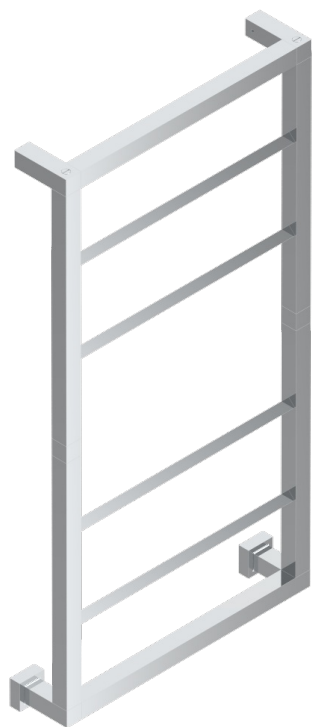

TOWEL WARMER - CONTEMPORARY

B6B-TWS6E

现代式方形毛巾散热器，6杆，520 mm x 980 mm，电热

THG[®]
PARIS

69795

07/06/2019

特色

- Towel Warmer - Contemporary
- 现代式方形毛巾散热器，6杆，520 mm x 980 mm，电热

技术特征

- Tension (voltage) : 110V ou 230V
- Puissance (power) : 100W
- IPX4
- CE classe 1, 2
- Hauteur minimale au sol (minimum height from the ground) : 60 cm (24")
- Température maximale (maximum temperature) : 60°C (140°F)