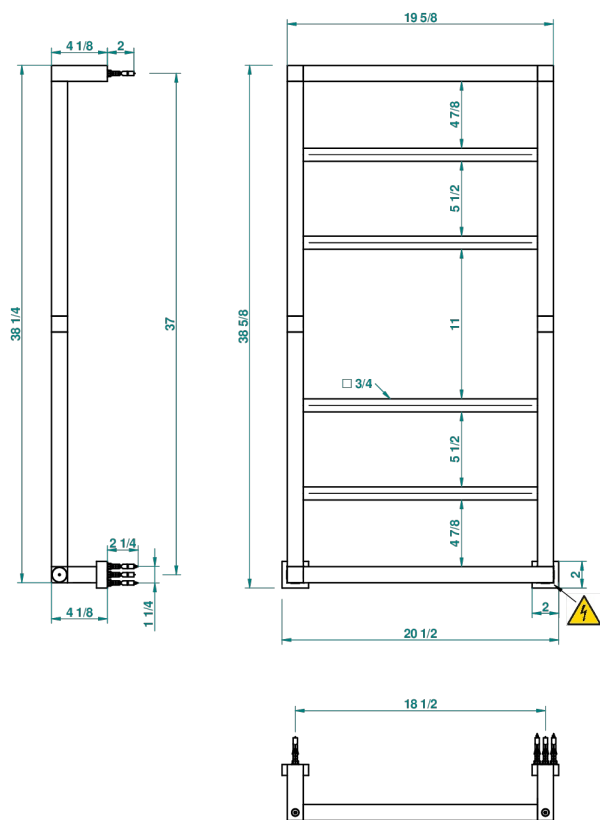

TOWEL WARMER - CONTEMPORARY

B6B-TWS6E

现代式方形毛巾散热器，6杆，520 mm x 980 mm，电热

THG[®]
PARIS

69795

07/06/2019

特色

- Towel Warmer - Contemporary
- 现代式方形毛巾散热器，6杆，520 mm x 980 mm，电热

技术特征

- Tension (voltage) : 110V ou 230V
- Puissance (power) : 100W
- IPX4
- CE classe 1, 2
- Hauteur minimale au sol (minimum height from the ground) : 60 cm (24")
- Température maximale (maximum temperature) : 60°C (140°F)