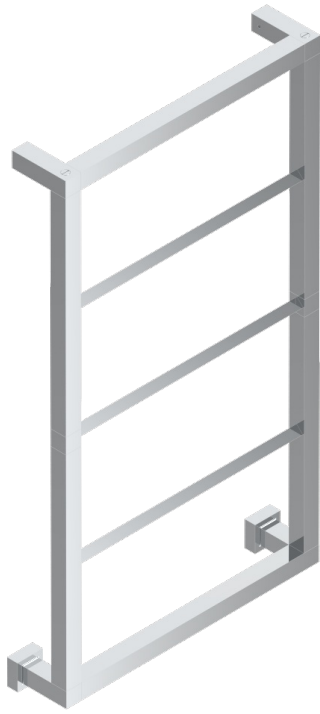

TOWEL WARMER - CONTEMPORARY

B6B-TWS5E

Полотенцесушитель Современный квадратный, 5 перекладин, 520 мм x 910 мм, электрический

THG[®]
PARIS

ХАРАКТЕРИСТИКИ

- Towel Warmer - Contemporary
- Полотенцесушитель Современный квадратный, 5 перекладин, 520 мм x 910 мм, электрический

ТЕХНИЧЕСКИЕ ХАРАКТЕРИСТИКИ

- Tension (voltage) : 110V ou 230V
- Puissance (power) : 70W
- IPX4
- CE classe 1, 2
- Hauteur minimale au sol (minimum height from the ground) : 60 cm (24")
- Température maximale (maximum temperature) : 60°C (140°F)