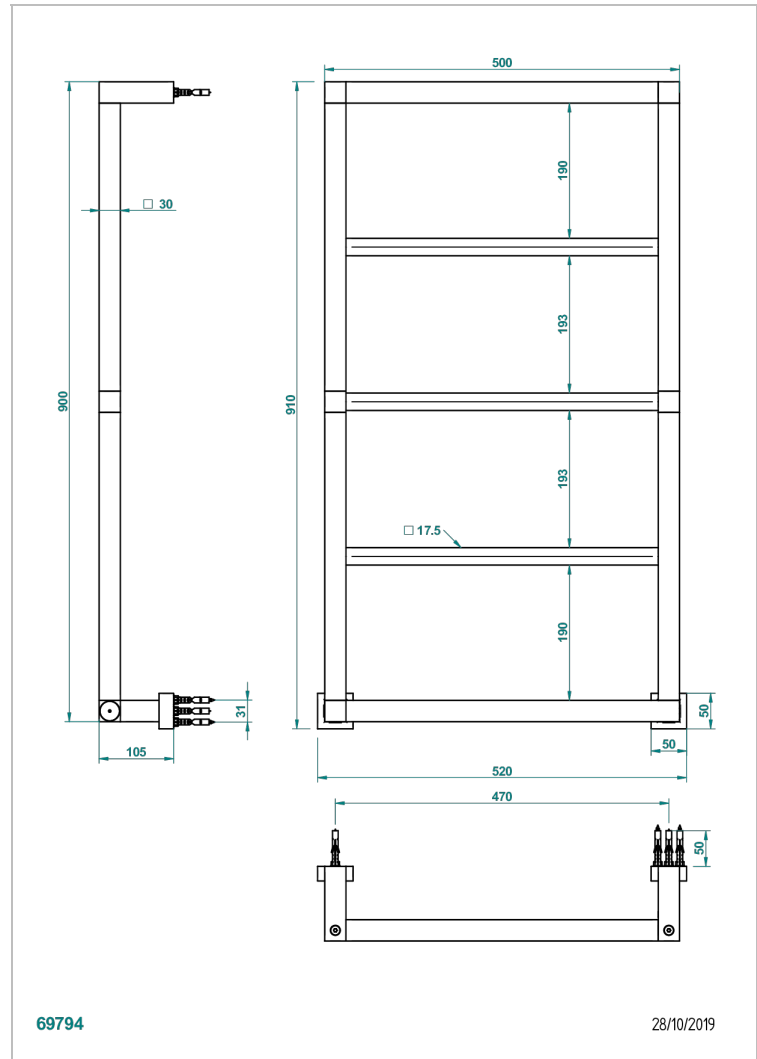

TOWEL WARMER - CONTEMPORARY

B6B-TWS5E

Полотенцесушитель Современный квадратный, 5 перекладин, 520 мм x 910 мм, электрический

THG[®]
PARIS

ХАРАКТЕРИСТИКИ

- Towel Warmer - Contemporary
- Полотенцесушитель Современный квадратный, 5 перекладин, 520 мм x 910 мм, электрический

ТЕХНИЧЕСКИЕ ХАРАКТЕРИСТИКИ

- Tension (voltage) : 110V ou 230V
- Puissance (power) : 70W
- IPX4
- CE classe 1, 2
- Hauteur minimale au sol (minimum height from the ground) : 60 cm (24")
- Température maximale (maximum temperature) : 60°C (140°F)