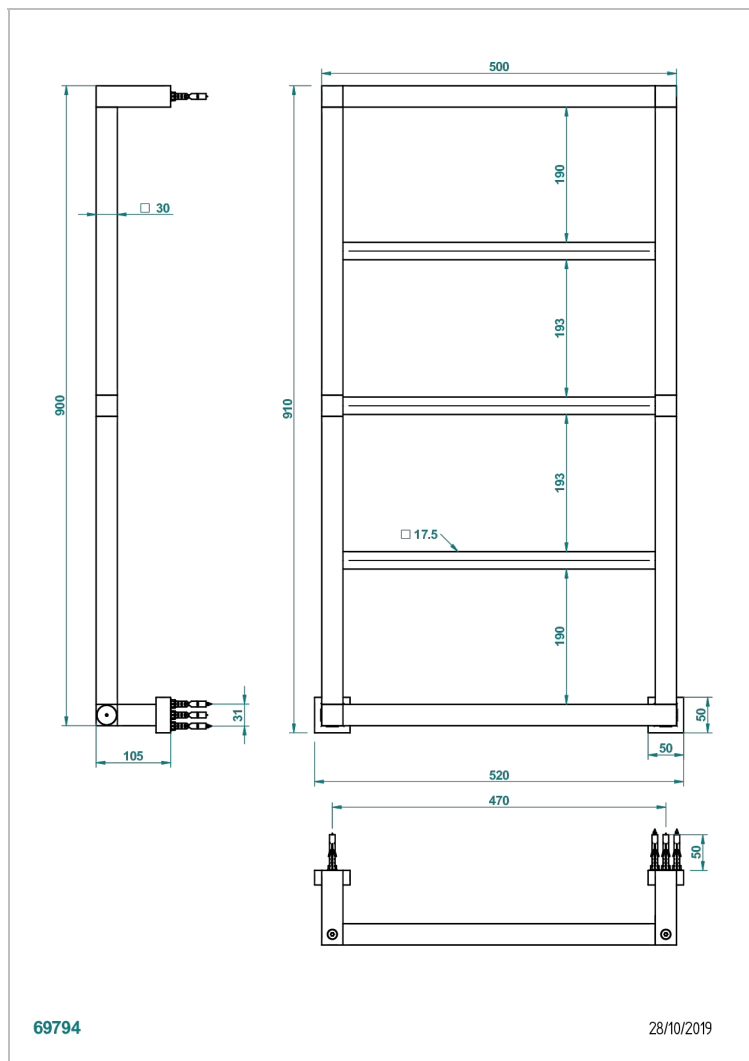

TOWEL WARMER - CONTEMPORARY

B6B-TWS5E

现代式方形毛巾散热器，5杆，520 mm x 910 mm，电热

THG[®]
PARIS

特色

- Towel Warmer - Contemporary
- 现代式方形毛巾散热器，5杆，520 mm x 910 mm，电热

技术特征

- Tension (voltage) : 110V ou 230V
- Puissance (power) : 70W
- IPX4
- CE classe 1, 2
- Hauteur minimale au sol (minimum height from the ground) : 60 cm (24")
- Température maximale (maximum temperature) : 60°C (140°F)