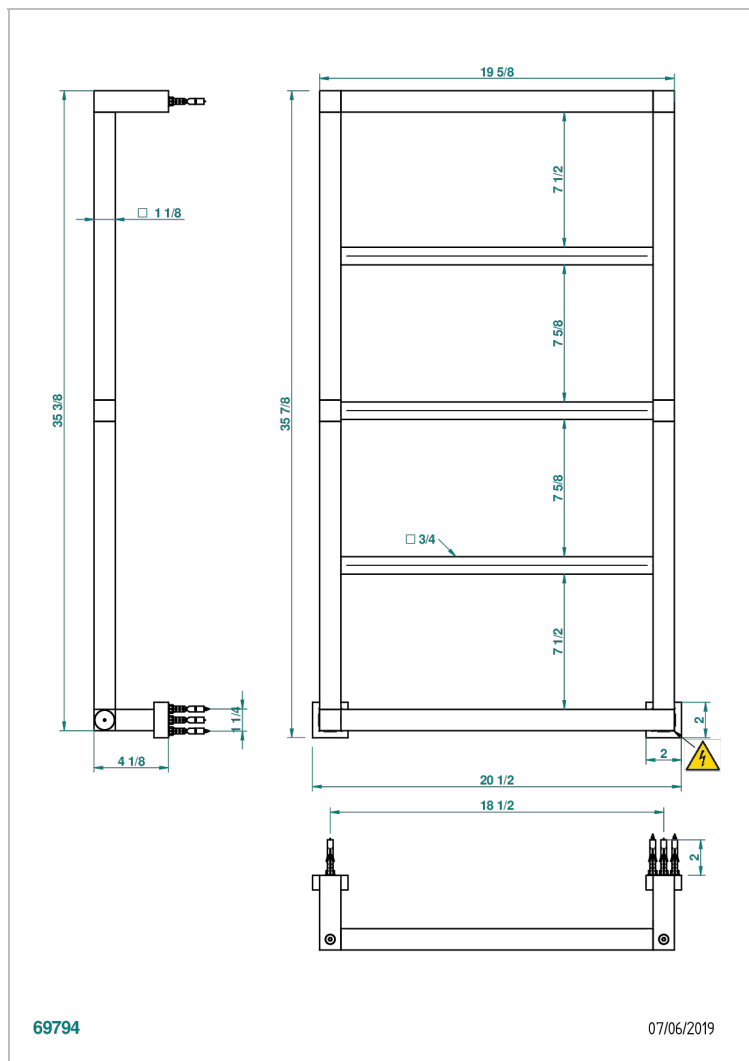

# TOWEL WARMER - CONTEMPORARY

B6B-TWS5E

Полотенцесушитель Современный квадратный, 5 перекладин, 520 мм x 910 мм, электрический

THG<sup>®</sup>  
PARIS

## ХАРАКТЕРИСТИКИ

- Towel Warmer - Contemporary
- Полотенцесушитель Современный квадратный, 5 перекладин, 520 мм x 910 мм, электрический

## ТЕХНИЧЕСКИЕ ХАРАКТЕРИСТИКИ

- Tension (voltage) : 110V ou 230V
- Puissance (power) : 70W
- IPX4
- CE classe 1, 2
- Hauteur minimale au sol (minimum height from the ground) : 60 cm (24")
- Température maximale (maximum temperature) : 60°C (140°F)