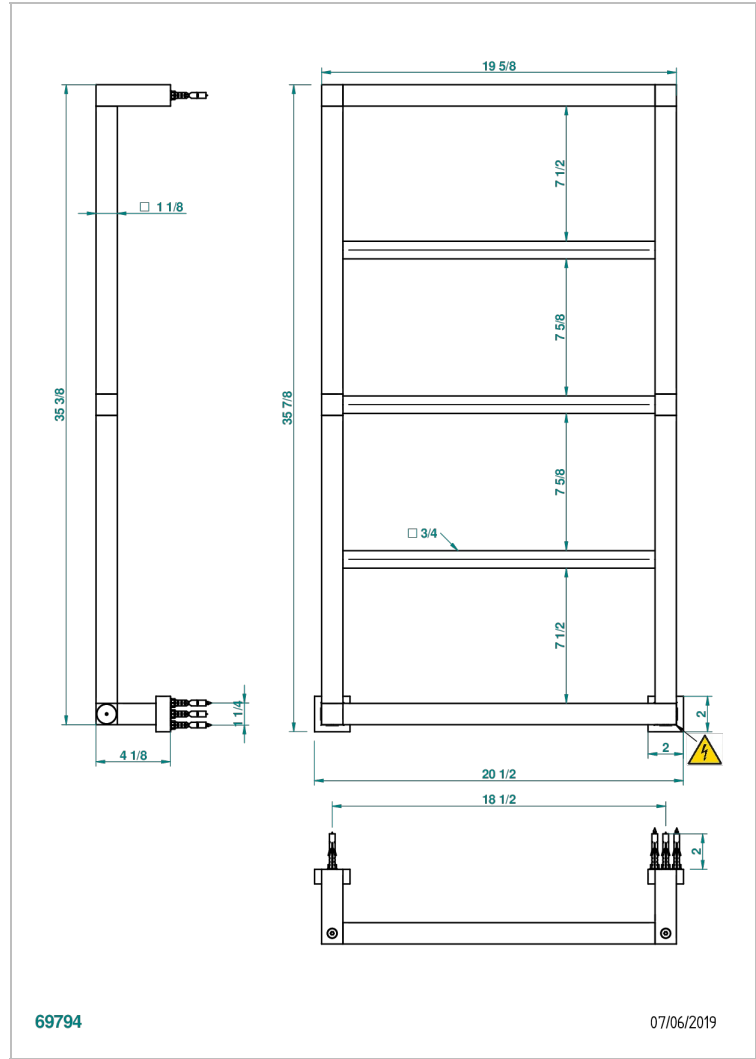

# TOWEL WARMER - CONTEMPORARY

B6B-TWS5E

现代式方形毛巾散热器，5杆，520 mm x 910 mm，电热

## 特色

- Towel Warmer - Contemporary
- 现代式方形毛巾散热器，5杆，520 mm x 910 mm，电热

## 技术特征

- Tension (voltage) : 110V ou 230V
- Puissance (power) : 70W
- IPX4
- CE classe 1, 2
- Hauteur minimale au sol (minimum height from the ground) : 60 cm (24")
- Température maximale (maximum temperature) : 60°C (140°F)