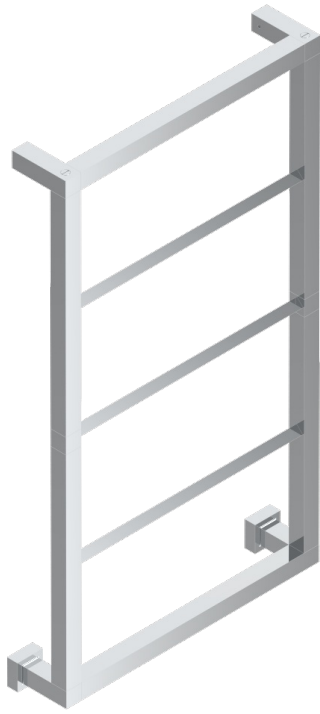

# TOWEL WARMER - CONTEMPORARY

B6B-TWS5E

现代式方形毛巾散热器，5杆，520 mm x 910 mm，电热

## 特色

- Towel Warmer - Contemporary
- 现代式方形毛巾散热器，5杆，520 mm x 910 mm，电热

## 技术特征

- Tension (voltage) : 110V ou 230V
- Puissance (power) : 70W
- IPX4
- CE classe 1, 2
- Hauteur minimale au sol (minimum height from the ground) : 60 cm (24")
- Température maximale (maximum temperature) : 60°C (140°F)