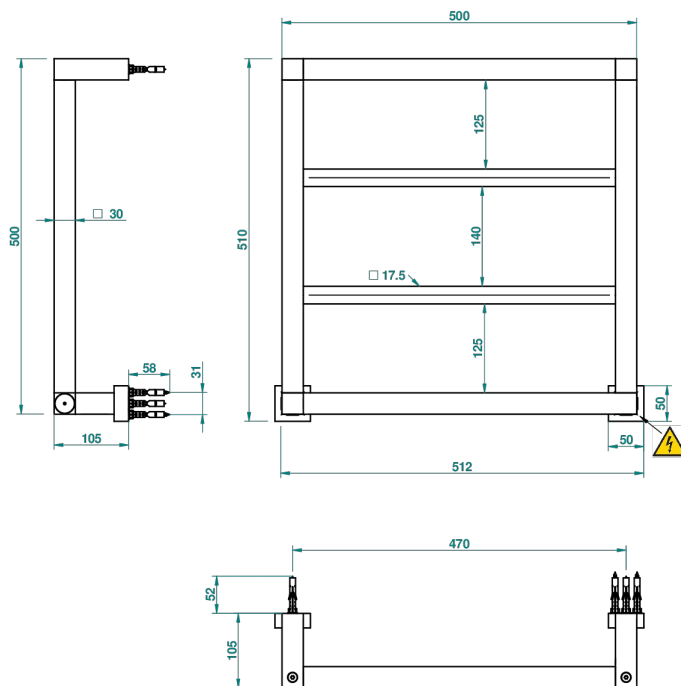

SECHE-SERVIETTES CONTEMPORAIN

B6B-TWS4E

Sèche-serviettes Contemporain Carré, 4 barres, 520 mm x 510 mm, électrique

THG[®]
PARIS

69791

07/06/2019

CARACTÉRISTIQUES

- Corps en laiton massif, sans soudure
- Résistance avec auto-régulation thermique
- Installation possible avec un interrupteur ou programmateur (non fourni)
- Fluide caloporteur non toxique et recyclable
- Fil caché - longueur standard 1.20 m - Option 5 m (Classe I uniquement) - réf. TWCA5

SPÉCIFICATIONS TECHNIQUES

- Tension (voltage) : 110V ou 230V
- Puissance (power) : 50W
- IPX4
- CE classe 1, 2
- Hauteur minimale au sol (minimum height from the ground) : 60 cm (24")
- Température maximale (maximum temperature) : 60°C (140°F)