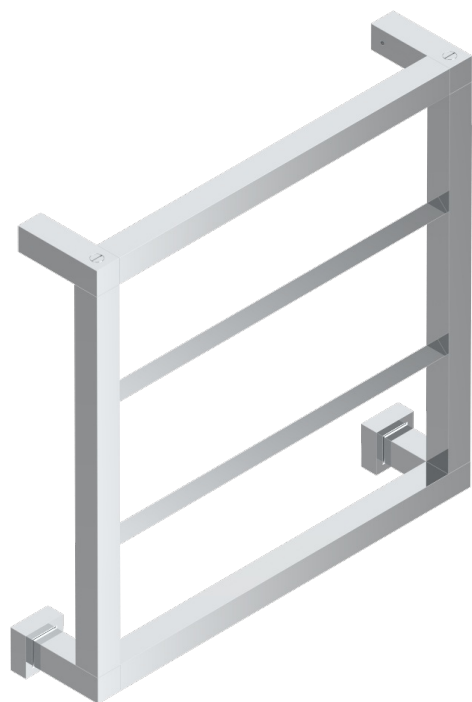

SECHE-SERVIETTES CONTEMPORAIN

B6B-TWS4E

Sèche-serviettes Contemporain Carré, 4 barres, 520 mm x 510 mm, électrique

THG[®]
PARIS

69791

07/06/2019

CARACTÉRISTIQUES

- Corps en laiton massif, sans soudure
- Résistance avec auto-régulation thermique
- Installation possible avec un interrupteur ou programmateur (non fourni)
- Fluide caloporteur non toxique et recyclable
- Fil caché - longueur standard 1.20 m - Option 5 m (Classe I uniquement) - réf. TWCA5

SPÉCIFICATIONS TECHNIQUES

- Tension (voltage) : 110V ou 230V
- Puissance (power) : 50W
- IPX4
- CE classe 1, 2
- Hauteur minimale au sol (minimum height from the ground) : 60 cm (24")
- Température maximale (maximum temperature) : 60°C (140°F)