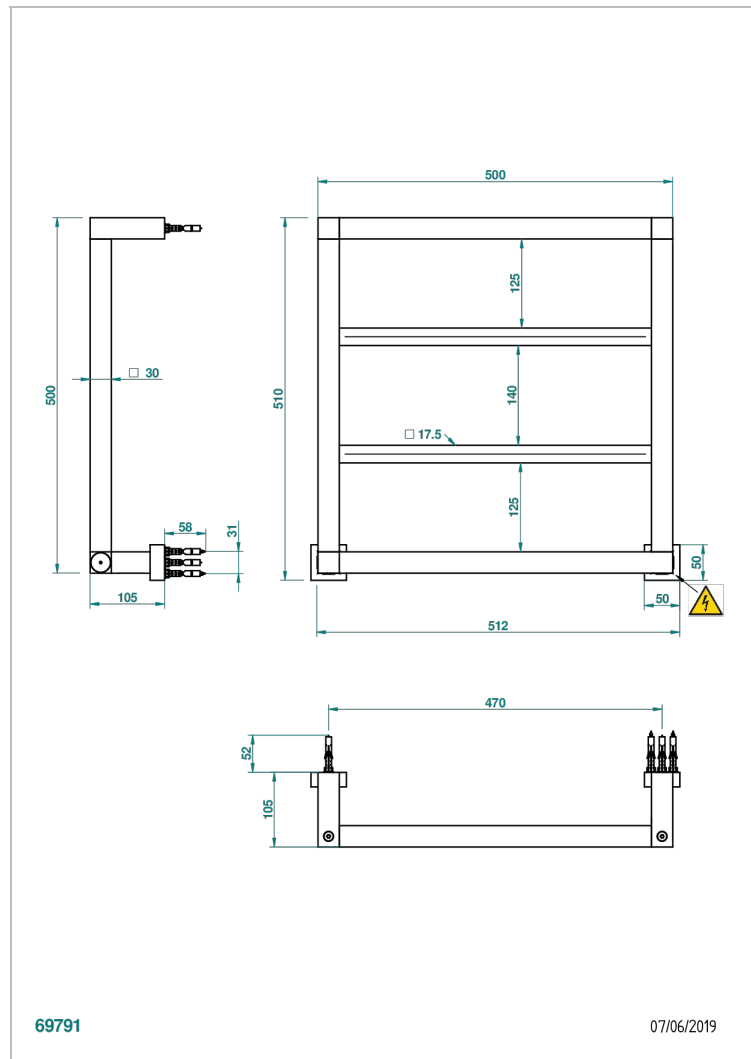

# TOWEL WARMER - CONTEMPORARY

B6B-TWS4E

Полотенцесушитель Современный квадратный, 4 перекладины, 520 мм x 510 мм, электрический

THG<sup>®</sup>  
PARIS

## ХАРАКТЕРИСТИКИ

- Towel Warmer - Contemporary
- Полотенцесушитель Современный квадратный, 4 перекладины, 520 мм x 510 мм, электрический

## ТЕХНИЧЕСКИЕ ХАРАКТЕРИСТИКИ

- Tension (voltage) : 110V ou 230V
- Puissance (power) : 50W
- IPX4
- CE classe 1, 2
- Hauteur minimale au sol (minimum height from the ground) : 60 cm (24")
- Température maximale (maximum temperature) : 60°C (140°F)