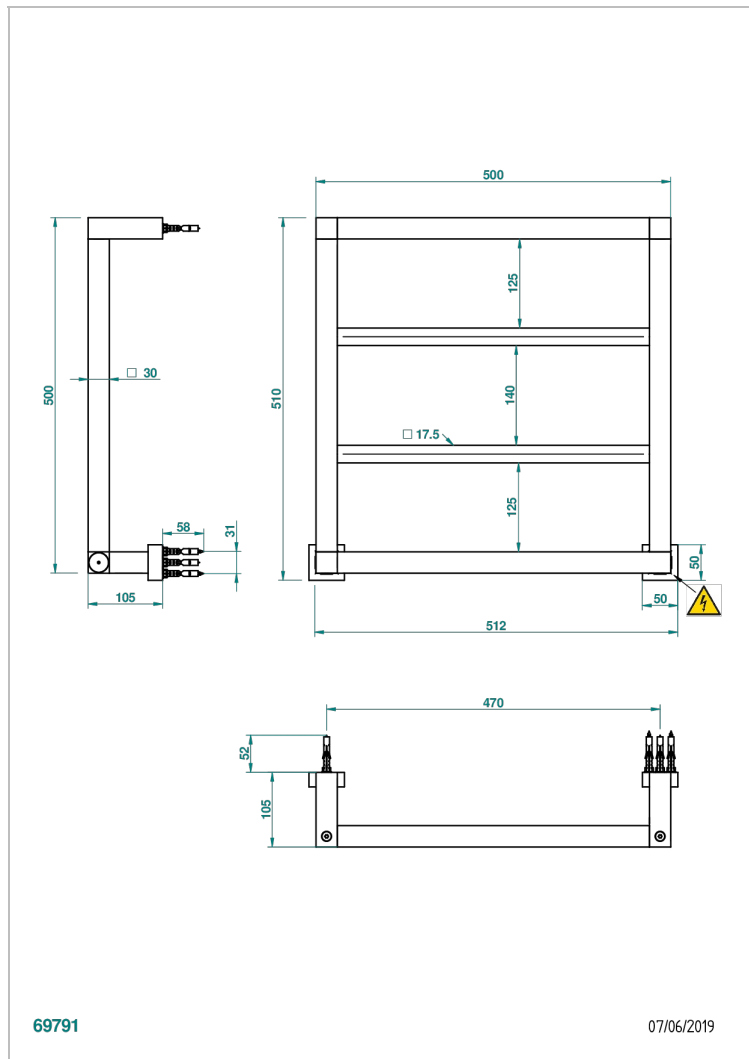

TOWEL WARMER - CONTEMPORARY

B6B-TWS4E

Modern Eckig, Handtuchwärmer , elektrisch, 4 Stangen, 520 mm x 510 mm

THG[®]
PARIS

EIGENSCHAFTEN

- Korpus aus massivem Messingrohr, ohne Schweißnaht
- Heizstab mit automatischer Temperaturregelung
- Montage möglich mit Schalter oder Programmschalter (beide nicht im Lieferumfang enthalten)
- Wärmeleitflüssigkeit nicht toxisch und recyclingfähig
- Unterputzkabel - Standardlänge 1,20 m - Optionale Kabellänge 5 m (nur bei Schutzklasse I) - Ref. TWCA5

TECHNISCHE DATEN

- Tension (voltage) : 110V ou 230V
- Puissance (power) : 50W
- IPX4
- CE classe 1, 2
- Hauteur minimale au sol (minimum height from the ground) : 60 cm (24")
- Température maximale (maximum temperature) : 60°C (140°F)