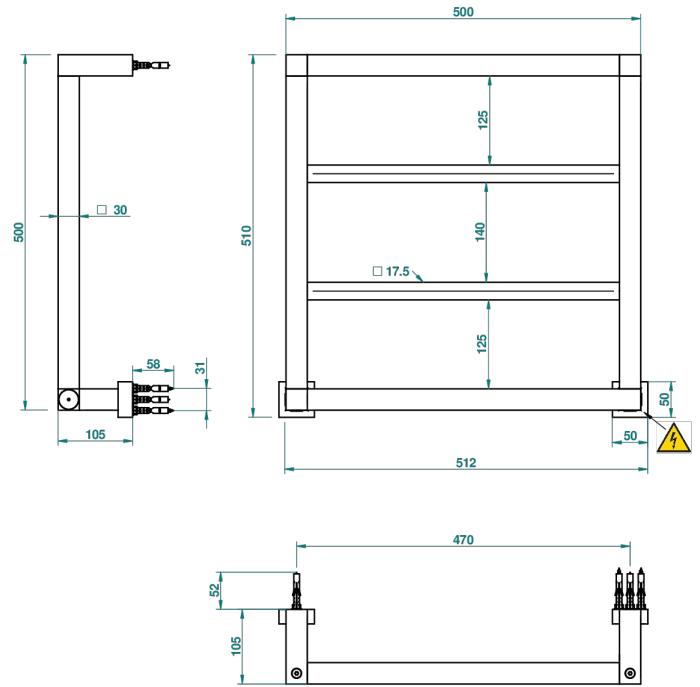

TOWEL WARMER - CONTEMPORARY

B6B-TWS4E

现代式方形毛巾散热器，4杆，520 mm x 510 mm，电热

69791

07/06/2019

特色

- Towel Warmer - Contemporary
- 现代式方形毛巾散热器，4杆，520 mm x 510 mm，电热

技术特征

- Tension (voltage) : 110V ou 230V
- Puissance (power) : 50W
- IPX4
- CE classe 1, 2
- Hauteur minimale au sol (minimum height from the ground) : 60 cm (24")
- Température maximale (maximum temperature) : 60°C (140°F)