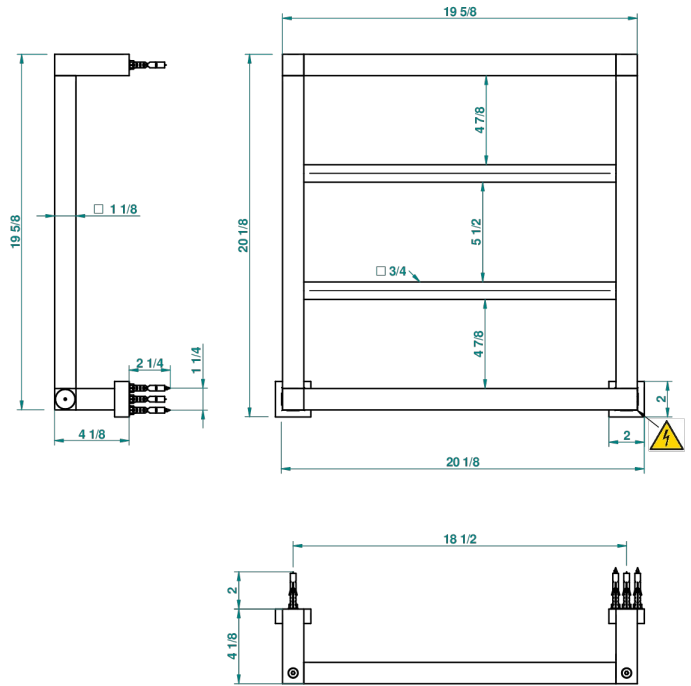

TOWEL WARMER - CONTEMPORARY

B6B-TWS4E

Полотенцесушитель Современный квадратный, 4 перекладины, 520 мм x 510 мм, электрический

THG[®]
PARIS

69791

07/06/2019

ХАРАКТЕРИСТИКИ

- Towel Warmer - Contemporary
- Полотенцесушитель Современный квадратный, 4 перекладины, 520 мм x 510 мм, электрический

ТЕХНИЧЕСКИЕ ХАРАКТЕРИСТИКИ

- Tension (voltage) : 110V ou 230V
- Puissance (power) : 50W
- IPX4
- CE classe 1, 2
- Hauteur minimale au sol (minimum height from the ground) : 60 cm (24")
- Température maximale (maximum temperature) : 60°C (140°F)