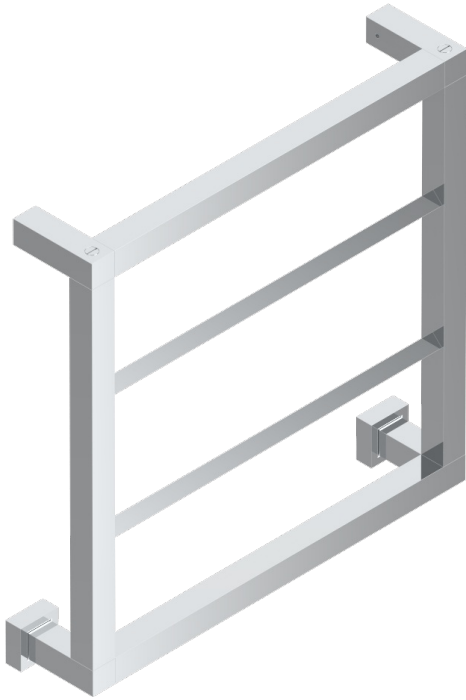

TOWEL WARMER - CONTEMPORARY

B6B-TWS4E

Полотенцесушитель Современный квадратный, 4 перекладины, 520 мм x 510 мм, электрический

THG[®]
PARIS

69791

07/06/2019

ХАРАКТЕРИСТИКИ

- Towel Warmer - Contemporary
- Полотенцесушитель Современный квадратный, 4 перекладины, 520 мм x 510 мм, электрический

ТЕХНИЧЕСКИЕ ХАРАКТЕРИСТИКИ

- Tension (voltage) : 110V ou 230V
- Puissance (power) : 50W
- IPX4
- CE classe 1, 2
- Hauteur minimale au sol (minimum height from the ground) : 60 cm (24")
- Température maximale (maximum temperature) : 60°C (140°F)