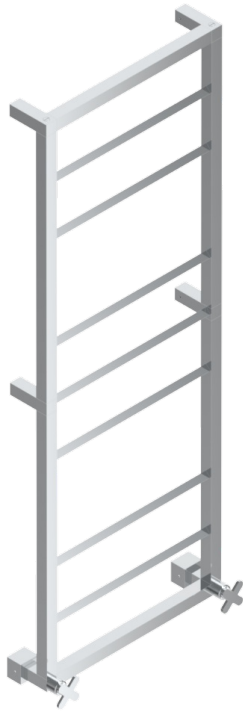

PROFIL METAL

A6A-TWS9H2

Contemporary square towel warmer, 9 rails, 520 mm x 1410 mm,, hydronic with 2 stylised handles

THG[®]
PARIS

69771

03/06/2019

CARACTERÍSTICAS

- Cuerpo en latón macizo
- 2 x Cartuchos normales 1/2"
- Conexiones en F3/4"

ESPECIFICACIONES TÉCNICAS

- Pression : 0,5 bars < P < 3 bars (recommandée)
- Pressure : 7.25 psi < P < 43.5 psi (advised)
- Température eau maximale conseillée : 60°C
- Maximum water temperature advised: 140°F
- Hauteur minimale au sol (maximum height from the ground) : 60 cm (24")
- Puissance / Power : 144W à Delta T 30

ACABADOS DISPONIBLES

Cromo - A02
Cromo mate - C02
Dorado - F01
Dorado mate - F07
Dorado pálido - F30
Dorado pálido mate (sin barniz) - F31

Níquel - B01
Níquel mate - C01
Pvd blush - H62
Pvd blush mate - H60
Pvd color latón - H49
Pvd color latón mate - H50