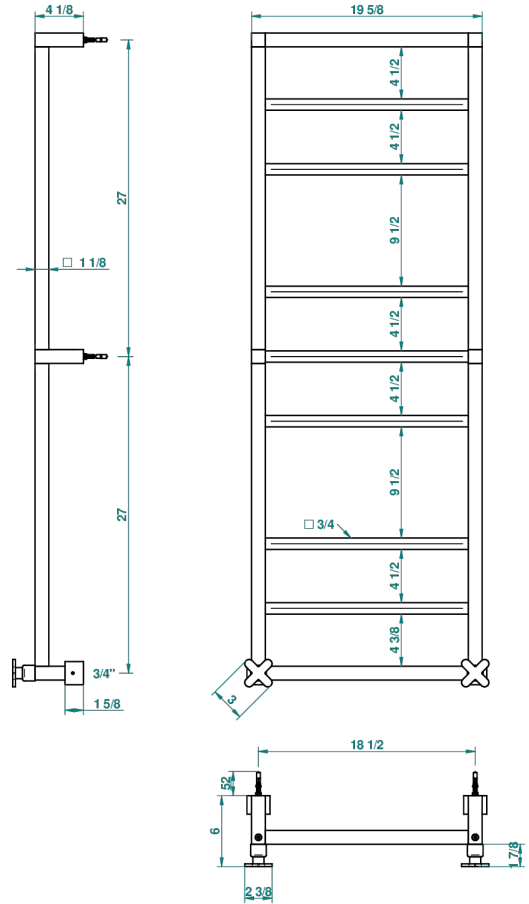

PROFIL METAL

A6A-TWS9H2

Contemporary square towel warmer, 9 rails, 520 mm x 1410 mm,, hydronic with 2 stylised handles

THG[®]
PARIS

69771

03/06/2019

CARACTERÍSTICAS

- Cuerpo en latón macizo
- 2 x Cartuchos normales 1/2"
- Conexiones en F3/4"

ESPECIFICACIONES TÉCNICAS

- Pression : 0,5 bars < P < 3 bars (recommandée)
- Pressure : 7.25 psi < P < 43.5 psi (advised)
- Température eau maximale conseillée : 60°C
- Maximum water temperature advised: 140°F
- Hauteur minimale au sol (maximum height from the ground) : 60 cm (24")
- Puissance / Power : 144W à Delta T 30