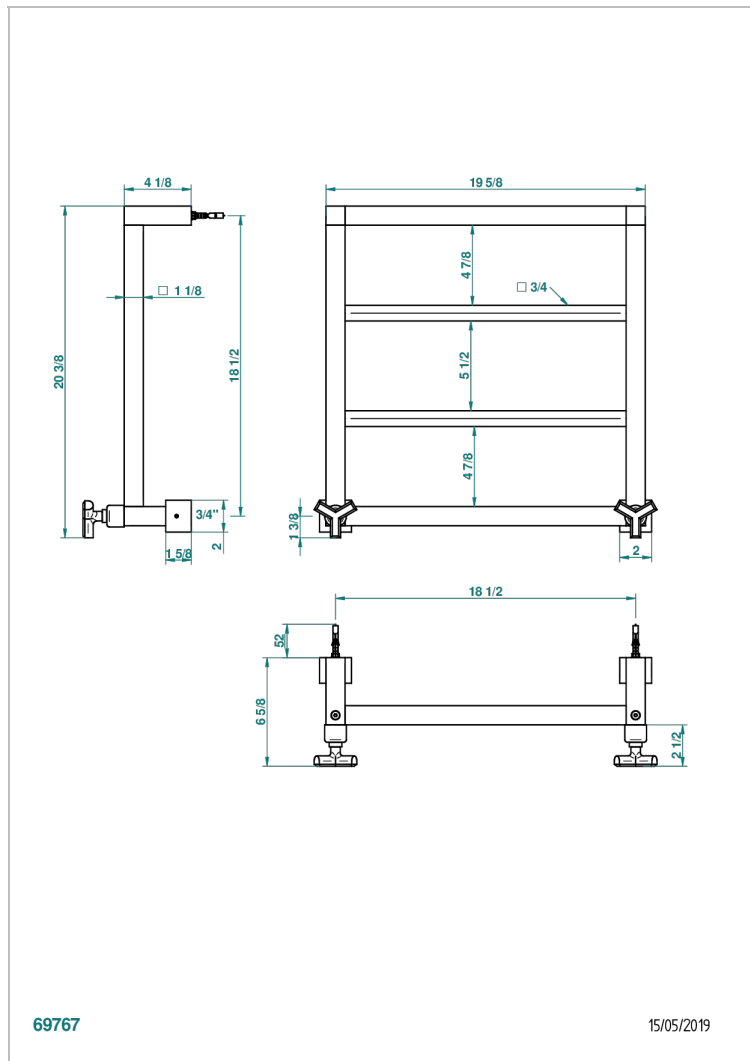

Полотенцесушитель Современный квадратный, 4 перекладины, 520 мм x 510 мм, водяной, с 2 декоративными ручьяками

69767

15/05/2019

ХАРАКТЕРИСТИКИ

- Les Ondes
- Полотенцесушитель Современный квадратный, 4 перекладины, 520 мм x 510 мм, водяной, с 2 декоративными ручьяками

ТЕХНИЧЕСКИЕ ХАРАКТЕРИСТИКИ

- Pression : 0,5 bars < P < 3 bars (recommandée)
- Pressure : 7.25 psi < P < 43.5 psi (advised)
- Température eau maximale conseillée : 60°C
- Maximum water temperature advised: 140°F
- Hauteur minimale au sol (maximum height from the ground) : 60 cm (24")
- Puissance / Power : 64W à Delta T 30